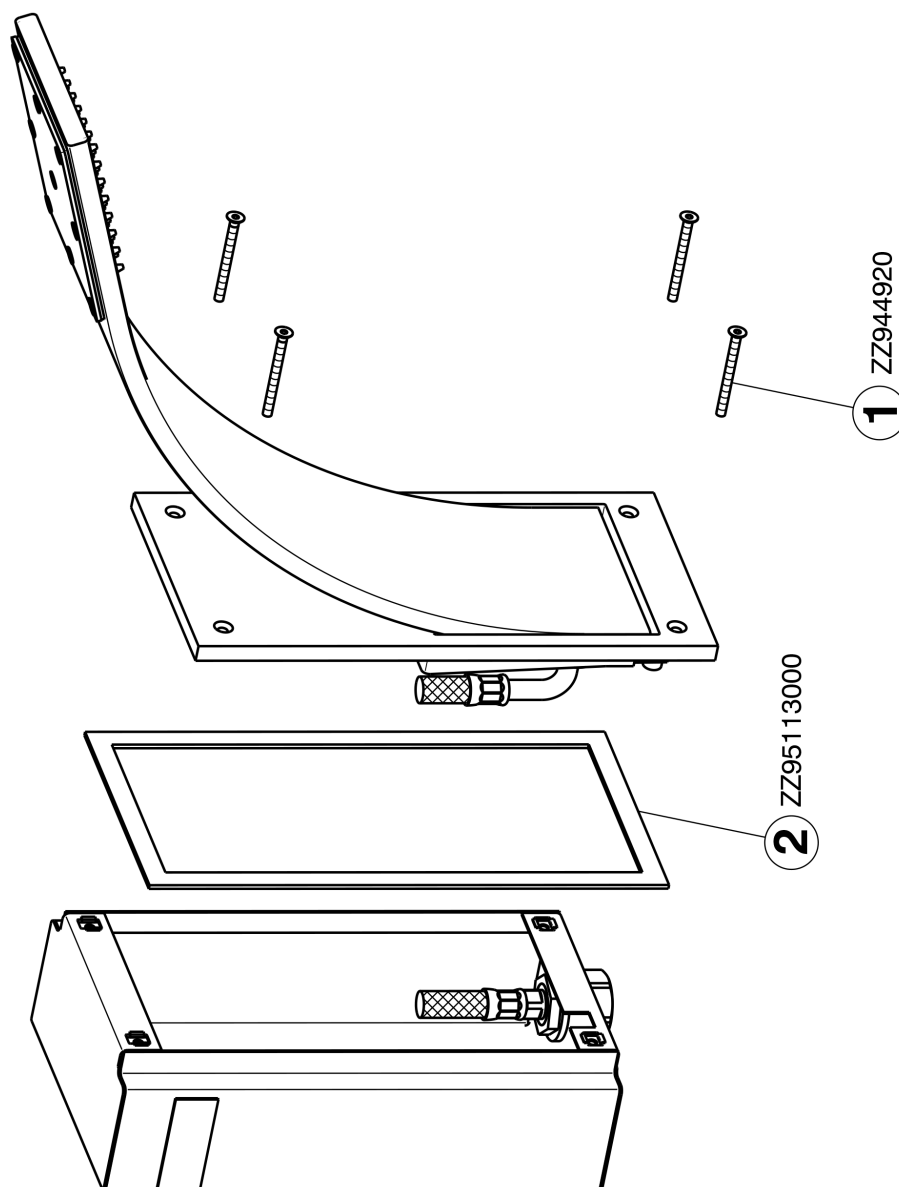

Braccio doccia con soffione integrato SHOWER_WA013190

MODELLO **WA013190**

Braccio doccia con soffione integrato

FINITURE DISPONIBILI

-  **21** 21 Cromo
-  **2F** 2F Nichel Spazzolato
-  **2Q** 2Q Black Titanium

CARATTERISTICHE

Braccio doccia con soffione integrato SHOWER_WA013190

WA013190

<https://www.cisal.it/braccio-doccia-con-soffione-integrato-shower-wa013190>

2026-07-03