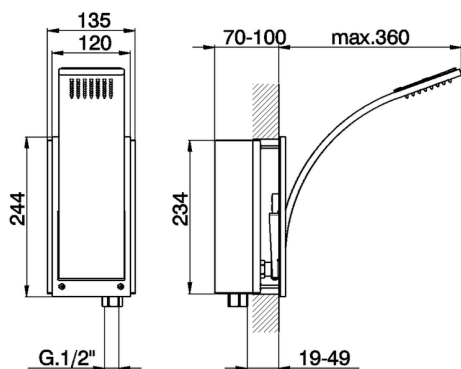

Braccio doccia con soffione integrato SHOWER_WA013190

MODELLO **WA013190**

Braccio doccia con soffione integrato

FINITURE DISPONIBILI

-  **21** 21 Cromo
-  **2F** 2F Nichel Spazzolato
-  **2Q** 2Q Black Titanium

CARATTERISTICHE

Braccio doccia con soffione integrato SHOWER_WA013190

WA013190

<https://www.cisal.it/braccio-doccia-con-soffione-integrato-shower-wa013190>

2026-07-03