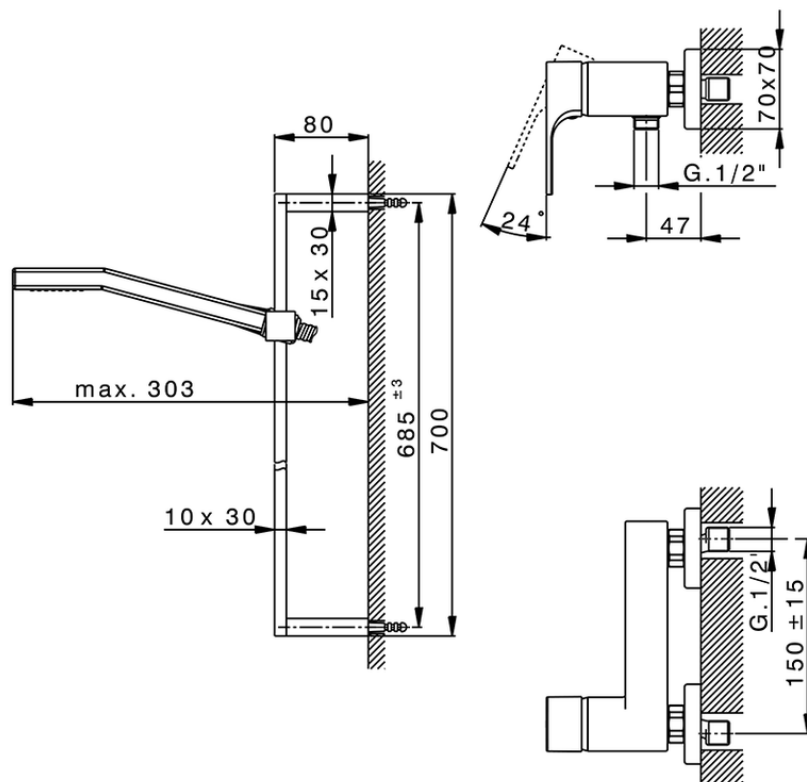

Miscelatore monocomando doccia completo CUBIC_CU000462

CU000462

<https://www.cisal.it/miscelatore-monocomando-doccia-completo-cubic-cu000462>

2026-06-22