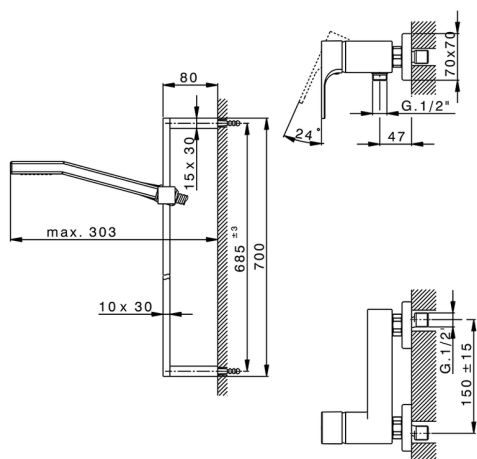

Miscelatore monocomando doccia completo CUBIC_CU000462

MODELLO **CU000462**

Miscelatore monocomando doccia completo, asta saliscendi 70 cm con supporto scorrevole, doccetta monogetto Quad 42x18 mm in ABS, flessibile liscio SILVERFLEX 150 cm

FINITURE DISPONIBILI

- 
21 21 Cromo
- 
2B 2B Nichel Lucido
- 
2F 2F Nichel Spazzolato
- 
40 40 Nero Opaco

CARATTERISTICHE

Ricambio Cartuccia **ZZ93196000**

Cartuccia Monocomando 38 mm

2026-06-22