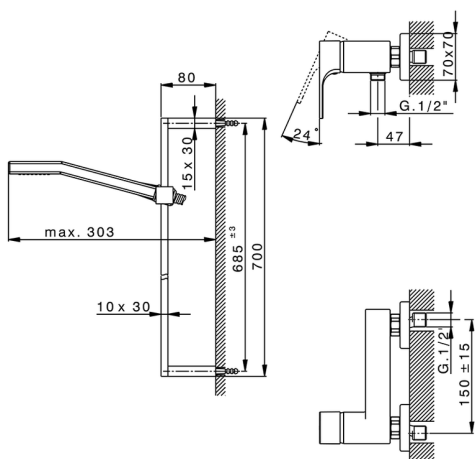

Miscelatore monocomando doccia completo CUBIC_CU000462

MODELLO **CU000462**

Miscelatore monocomando doccia completo, asta saliscendi 70 cm con supporto scorrevole, doccetta monogetto Quad 42x18 mm in ABS, flessibile liscio SILVERFLEX 150 cm

FINITURE DISPONIBILI

- 
21 21 Cromo
- 
2B 2B Nichel Lucido
- 
2F 2F Nichel Spazzolato
- 
40 40 Nero Opaco

CARATTERISTICHE

Ricambio Cartuccia **ZZ93196000**

Cartuccia Monocomando 38 mm

2026-03-23