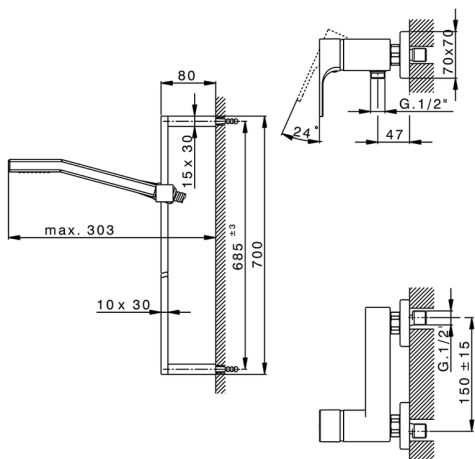

## Miscelatore monocomando doccia completo CUBIC\_CU000462

MODELLO **CU000462**

Miscelatore monocomando doccia completo, asta saliscendi 70 cm con supporto scorrevole, doccetta monogetto Quad 42x18 mm in ABS, flessibile liscio SILVERFLEX 150 cm

### CARATTERISTICHE

Ricambio Cartuccia **ZZ93196000**

**Cartuccia Monocomando 38 mm**

2026-05-08