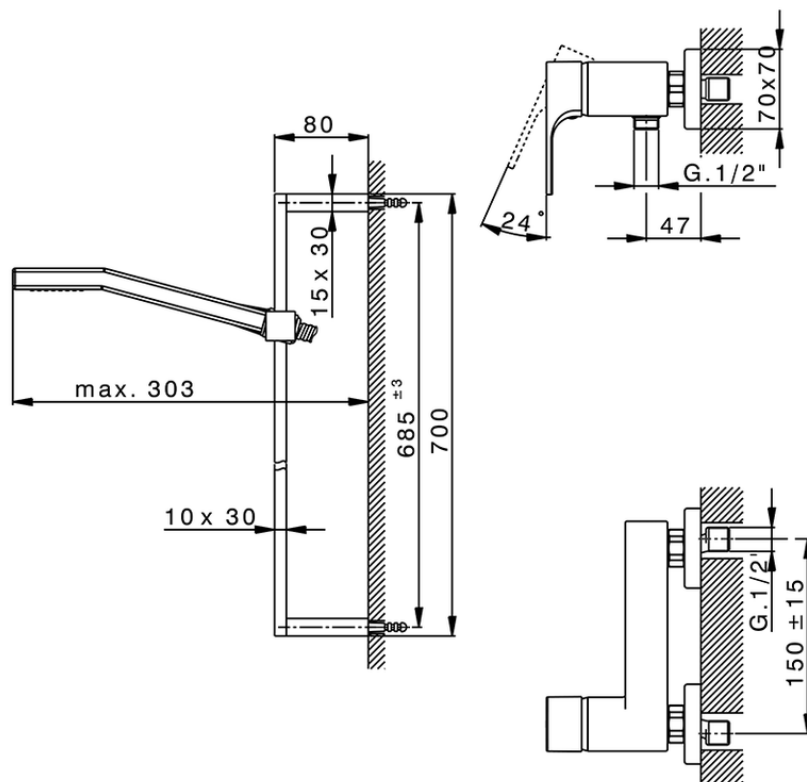

## Miscelatore monocomando doccia completo CUBIC\_CU000462

CU000462

<https://www.cisal.it/miscelatore-monocomando-doccia-completo-cubic-cu000462>

2026-05-08