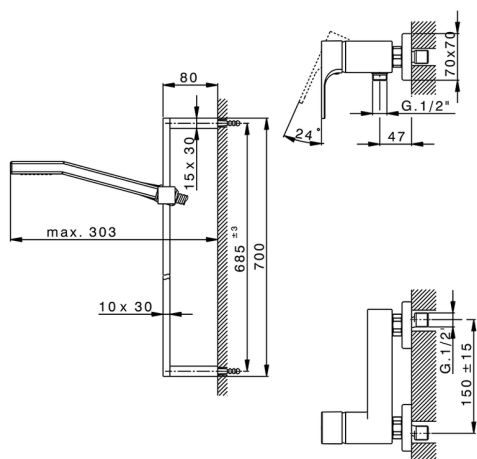

Miscelatore monocomando doccia completo CUBIC_CU000462

MODELLO **CU000462**

Miscelatore monocomando doccia completo, asta saliscendi 70 cm con supporto scorrevole, doccetta monogetto Quad 42x18 mm in ABS, flessibile liscio SILVERFLEX 150 cm

FINITURE DISPONIBILI

-  **21** 21 Cromo
-  **2B** 2B Nichel Lucido
-  **2F** 2F Nichel Spazzolato
-  **40** 40 Nero Opaco

CARATTERISTICHE

Ricambio Cartuccia **ZZ93196000**

Cartuccia Monocomando 38 mm

2026-06-23