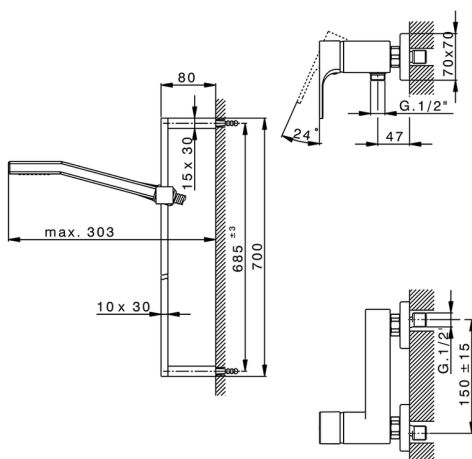

## Miscelatore monocomando doccia completo CUBIC\_CU000462

MODELLO **CU000462**

Miscelatore monocomando doccia completo, asta saliscendi 70 cm con supporto scorrevole, doccetta monogetto Quad 42x18 mm in ABS, flessibile liscio SILVERFLEX 150 cm

### CARATTERISTICHE

Ricambio Cartuccia **ZZ93196000**

**Cartuccia Monocomando 38 mm**

2026-05-08