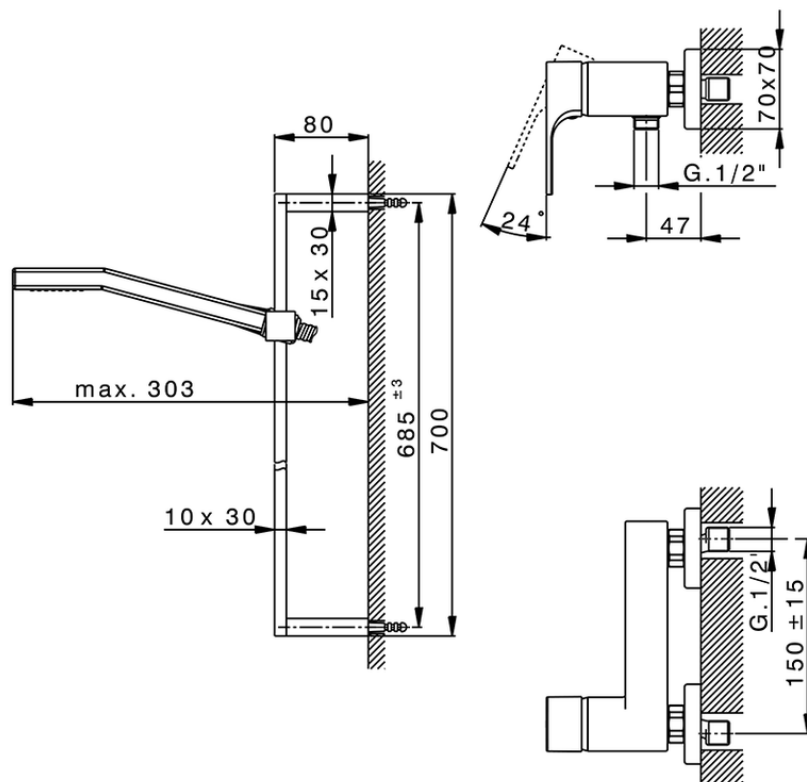

Miscelatore monocomando doccia completo CUBIC_CU000462

CU000462

<https://www.cisal.it/miscelatore-monocomando-doccia-completo-cubic-cu000462>

2026-05-08