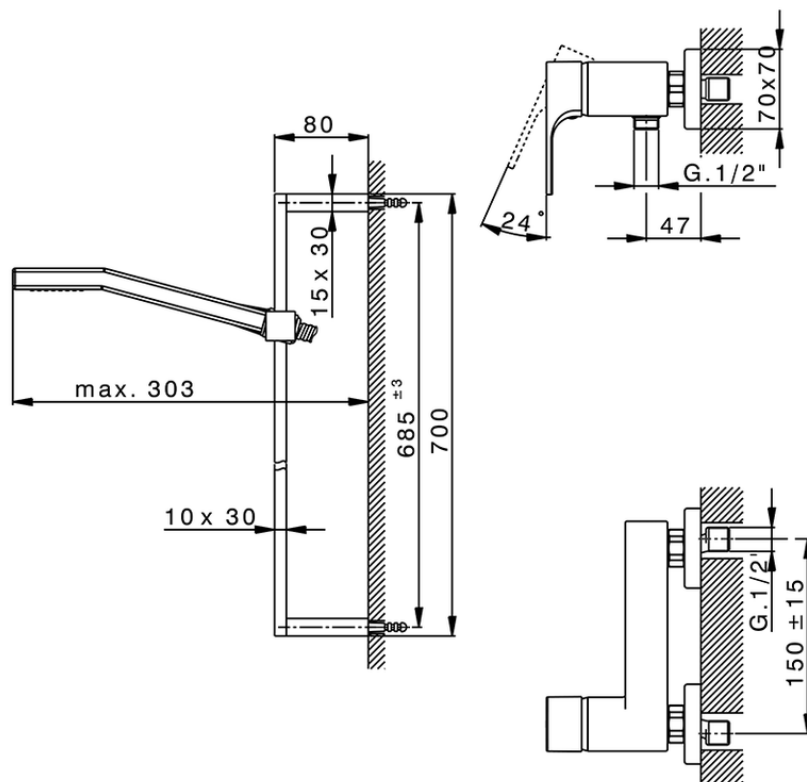

Miscelatore monocomando doccia completo CUBIC_CU000462

CU000462

<https://www.cisal.it/miscelatore-monocomando-doccia-completo-cubic-cu000462>

2026-06-23