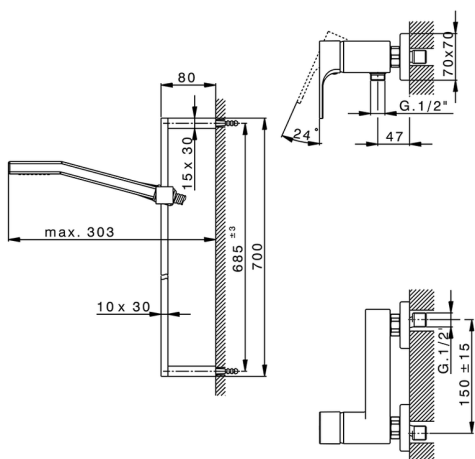

## Miscelatore monocomando doccia completo CUBIC\_CU000462

MODELLO **CU000462**

Miscelatore monocomando doccia completo, asta saliscendi 70 cm con supporto scorrevole, doccetta monogetto Quad 42x18 mm in ABS, flessibile liscio SILVERFLEX 150 cm

### CARATTERISTICHE

Ricambio Cartuccia **ZZ93196000**

**Cartuccia Monocomando 38 mm**

2026-06-23