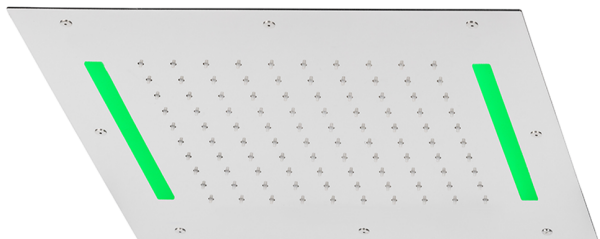

Soffione a soffitto con cromoterapia 430x430 mm ZEN SHOWER_ZS0C0050

MODELLO **ZS0C0050**

Soffione a soffitto con cromoterapia 430x430 mm, funzioni pioggia, cromoterapia, con radiocomando incluso, acciaio inox AISI 304

FINITURE DISPONIBILI

-  **D1** D1 Inox Spazzolato
-  **40** 40 Nero Opaco
-  **4Q** 4Q Bianco Opaco
-  **5G** 5G Oro Rosa
-  **D2** D2 Inox Lucido

CARATTERISTICHE

2026-05-14