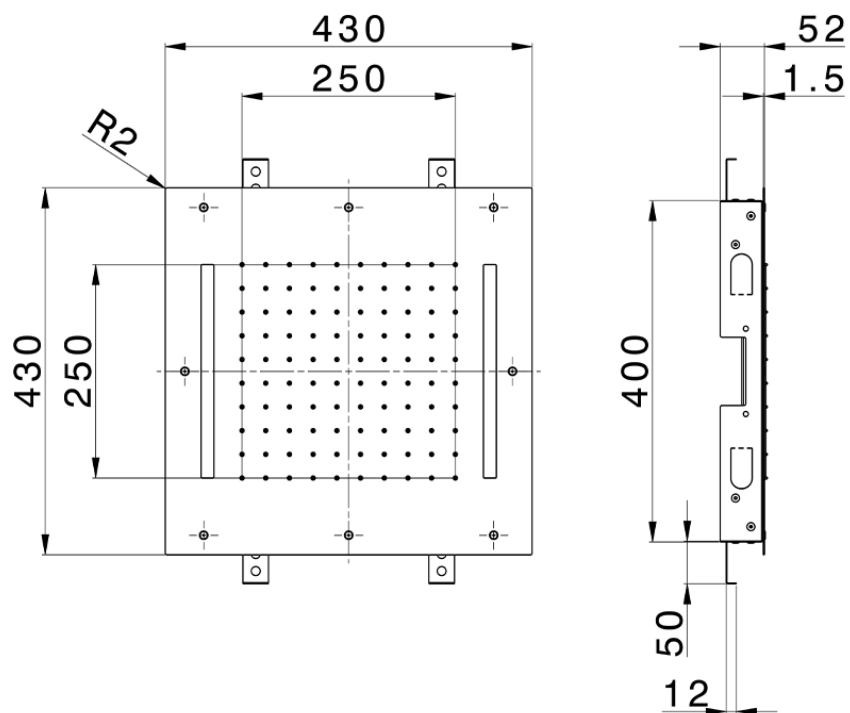

Soffione a soffitto con cromoterapia 430x430 mm ZEN SHOWER_ZS0C0050

ZS0C0050

<https://www.cisal.it/soffione-a-soffitto-con-cromoterapia-430x430-mm-zen-shower-zs0c0050>

2026-05-14