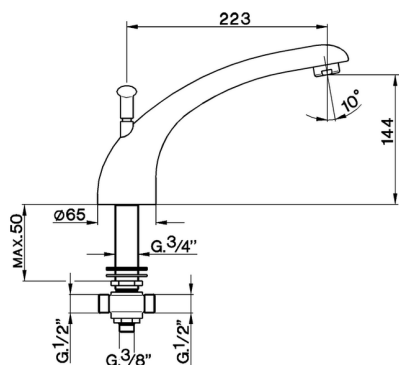

Bocca bordo vasca COMPLEMENTI_ZA002600

MODELLO **ZA002600**

Bocca bordo vasca, con deviazione automatica

FINITURE DISPONIBILI

CARATTERISTICHE

2026-07-05