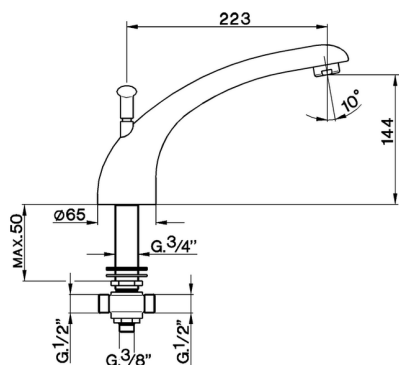

Bocca bordo vasca COMPLEMENTI_ZA002600

MODELLO **ZA002600**

Bocca bordo vasca, con deviazione automatica

FINITURE DISPONIBILI

CARATTERISTICHE

2026-05-21