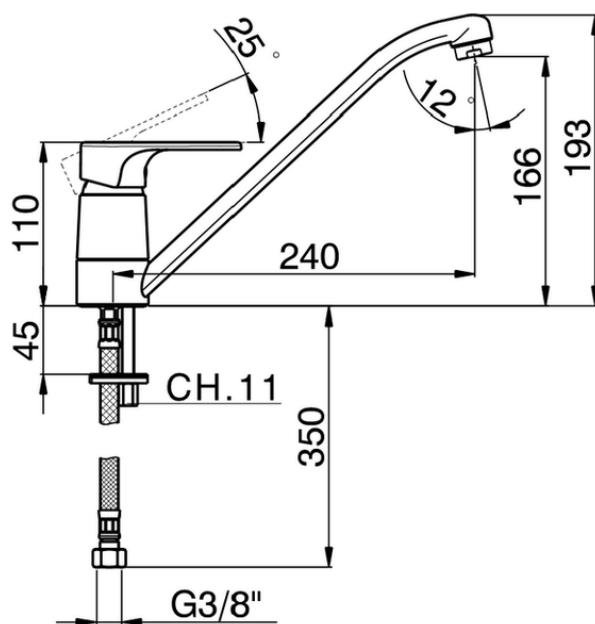

Miscelatore monocomando lavello EnergySave KITCHEN_A3000585

A3000585

<https://www.cisal.it/miscelatore-monocomando-lavello-energysave-kitchen-a3000585>

2026-07-07