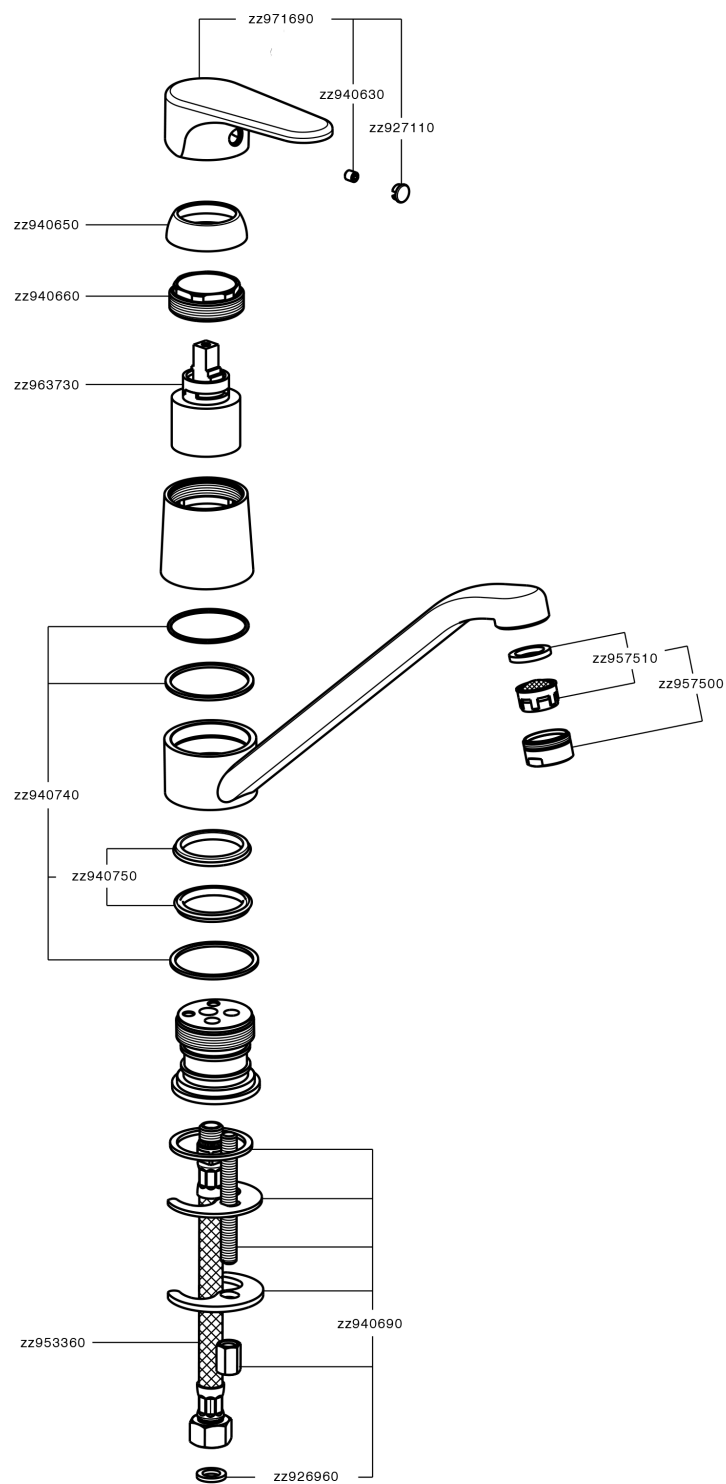

Miscelatore monocomando lavello EnergySave KITCHEN_A3000585

A3000585

<https://www.cisal.it/miscelatore-monocomando-lavello-energysave-kitchen-a3000585>

2026-07-07