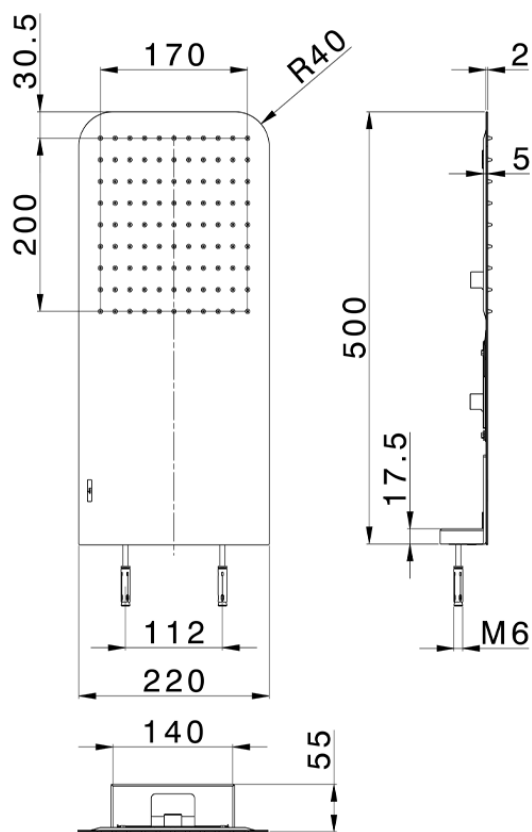

Soffione a parete 500x220 mm raggiato XION_ZS022100

ZS022100

<https://www.cisal.it/soffione-a-parete-500x220-mm-raggiato-xion-zs022100>

2026-05-07