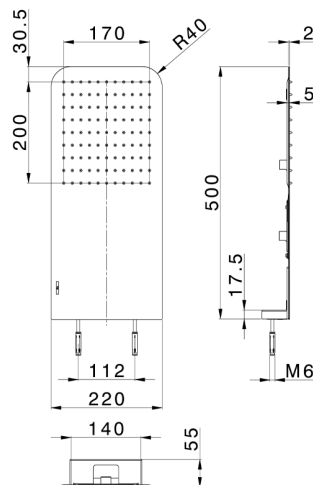

Soffione a parete 500x220 mm raggiato XION_ZS022100

MODELLO **ZS022100**

Soffione a parete 500x220 mm raggiato, funzione pioggia, con valvola di sicurezza brevettata, acciaio inox AISI 304

FINITURE DISPONIBILI

D1 D1 Inox Spazzolato

CARATTERISTICHE

2026-06-21