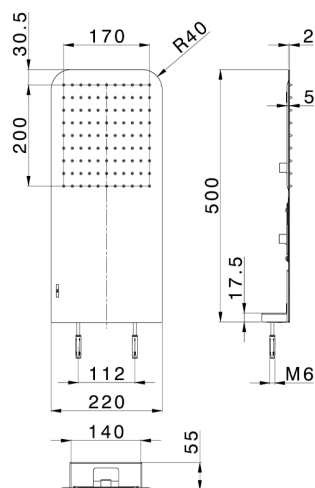

Soffione a parete 500x220 mm raggiato XION_ZS022100

MODELLO **ZS022100**

Soffione a parete 500x220 mm raggiato, funzione pioggia, con valvola di sicurezza brevettata, acciaio inox AISI 304

FINITURE DISPONIBILI

D1 D1 Inox Spazzolato

CARATTERISTICHE

2026-05-07