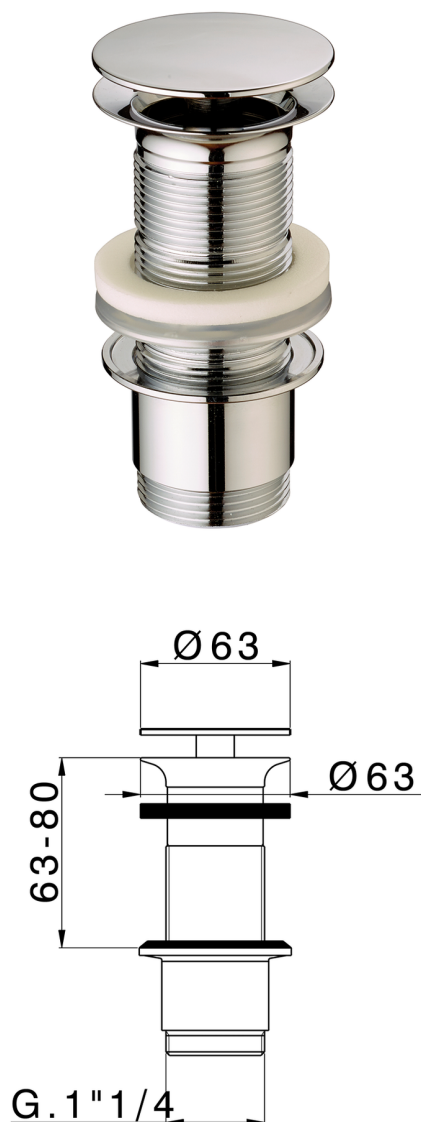

Piletta 1"1/4 per lavabo COMPLEMENTI_ZA001613

MODELLO **ZA001613**

Piletta 1"1/4 per lavabo, sempre aperto, per sistema scarico senza troppo pieno, per spessori max 80 mm

FINITURE DISPONIBILI

-  **21** 21 Cromo
-  **24** 24 Oro
-  **27** 27 Vecchio Bronzo
-  **2B** 2B Nichel Lucido
-  **2F** 2F Nichel Spazzolato
-  **2P** 2P Oro Rosa
-  **2Q** 2Q Black Titanium
-  **40** 40 Nero Opaco
-  **4Q** 4Q Bianco Opaco