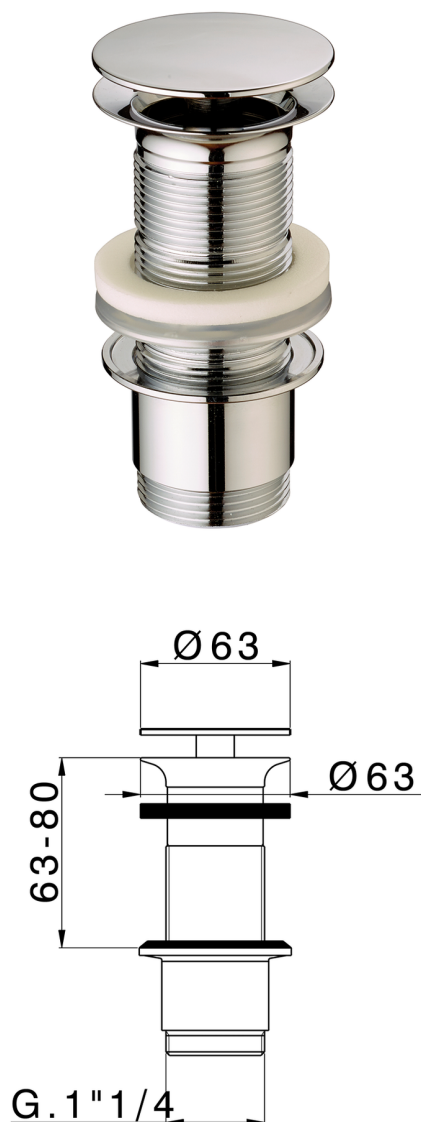

## Piletta 1"1/4 per lavabo COMPLEMENTI\_ZA001613

MODELLO **ZA001613**

Piletta 1"1/4 per lavabo, sempre aperto, per sistema scarico senza troppo pieno, per spessori max 80 mm

### FINITURE DISPONIBILI

-  **21** 21 Cromo
-  **24** 24 Oro
-  **27** 27 Vecchio Bronzo
-  **2B** 2B Nichel Lucido
-  **2F** 2F Nichel Spazzolato
-  **2P** 2P Oro Rosa
-  **2Q** 2Q Black Titanium
-  **40** 40 Nero Opaco
-  **4Q** 4Q Bianco Opaco