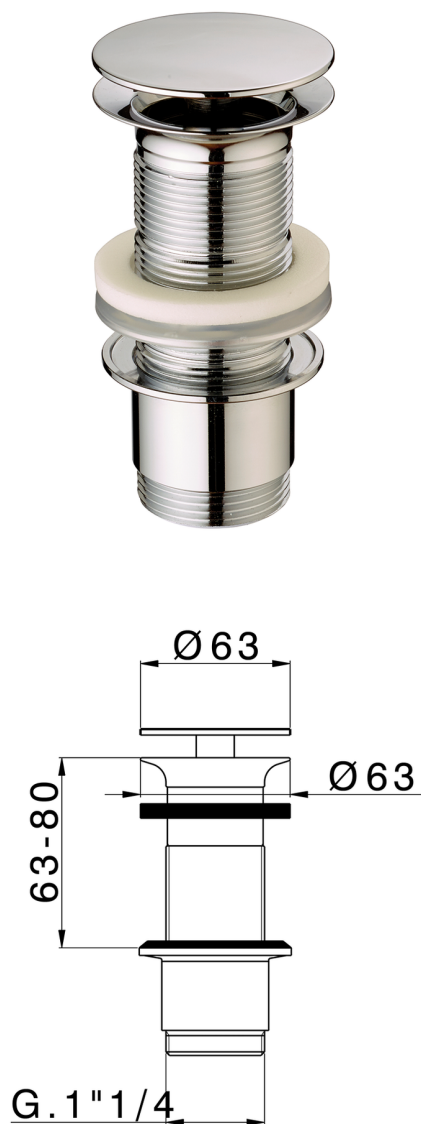

Piletta 1"1/4 per lavabo COMPLEMENTI_ZA001613

MODELLO **ZA001613**

Piletta 1"1/4 per lavabo, sempre aperto, per sistema scarico senza troppo pieno, per spessori max 80 mm

FINITURE DISPONIBILI

-  **21** 21 Cromo
-  **24** 24 Oro
-  **27** 27 Vecchio Bronzo
-  **2B** 2B Nichel Lucido
-  **2F** 2F Nichel Spazzolato
-  **2P** 2P Oro Rosa
-  **2Q** 2Q Black Titanium
-  **40** 40 Nero Opaco
-  **4Q** 4Q Bianco Opaco