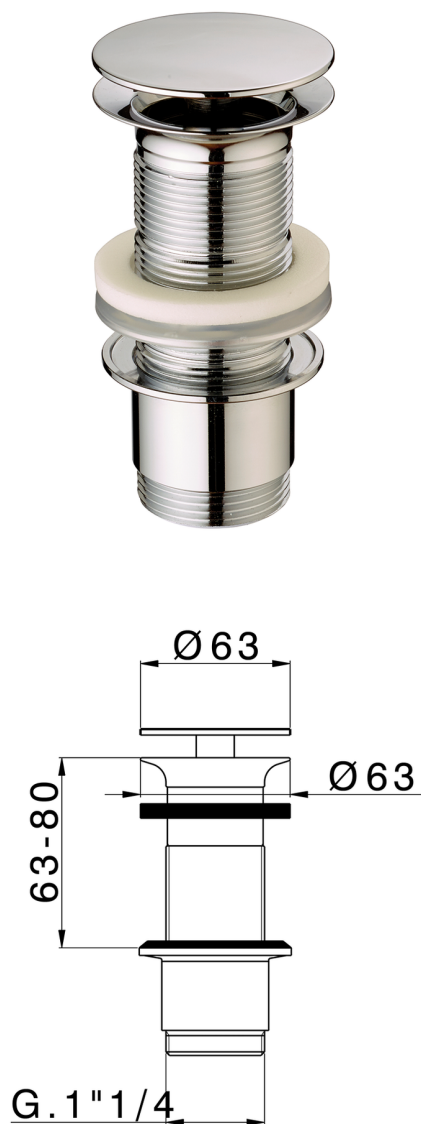

## Piletta 1"1/4 per lavabo COMPLEMENTI\_ZA001613

MODELLO **ZA001613**

Piletta 1"1/4 per lavabo, sempre aperto, per sistema scarico senza troppo pieno, per spessori max 80 mm

### FINITURE DISPONIBILI

-  **21** 21 Cromo
-  **24** 24 Oro
-  **27** 27 Vecchio Bronzo
-  **2B** 2B Nichel Lucido
-  **2F** 2F Nichel Spazzolato
-  **2P** 2P Oro Rosa
-  **2Q** 2Q Black Titanium
-  **40** 40 Nero Opaco
-  **4Q** 4Q Bianco Opaco