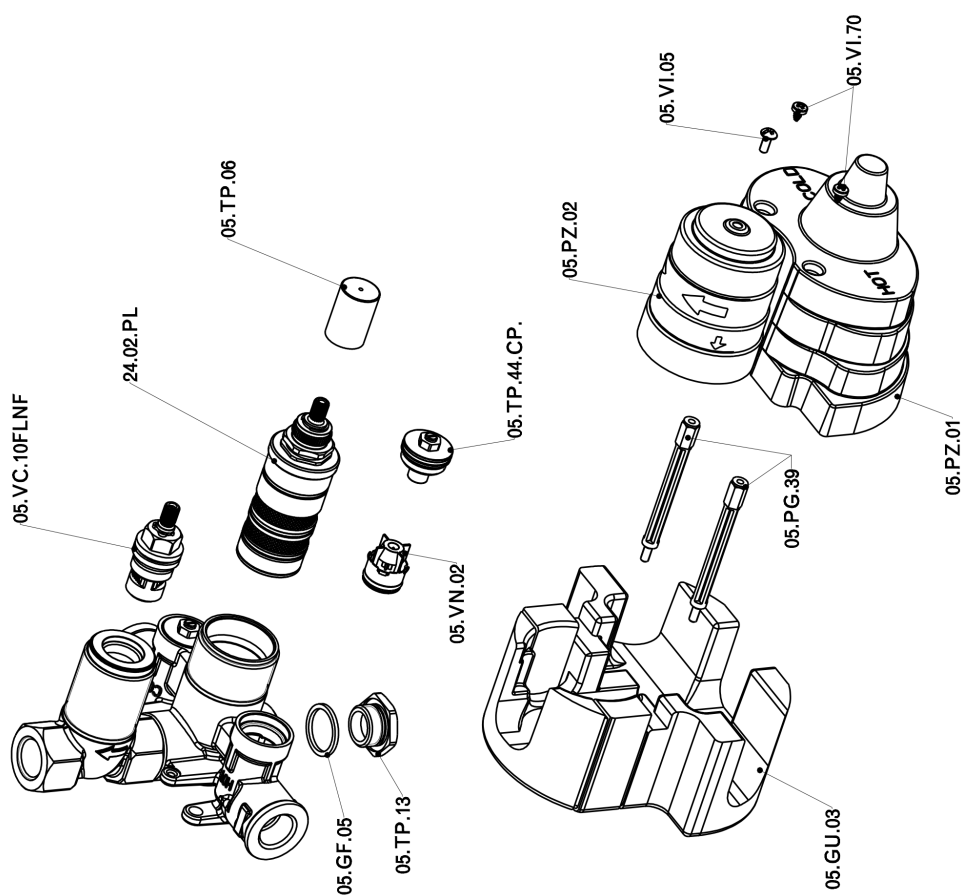

Parte esterna termostatico doccia incasso 1 uscita ALMA_A3007300

A3007300

<https://www.cisal.it/parte-esterna-termostatico-doccia-incasso-1-uscita-alma-a3007300>

Parte incasso termostatico doccia 1 uscita INCASSO_ZA007361

ZA007361

<https://www.cisal.it/parte-incasso-termostatico-doccia-1-uscita-incasso-za007361>

Parte incasso termostatico doccia 1 uscita INCASSO_ZA007301

ZA007301

<https://www.cisal.it/parte-incasso-termostatico-doccia-1-uscita-incasso-za007301>