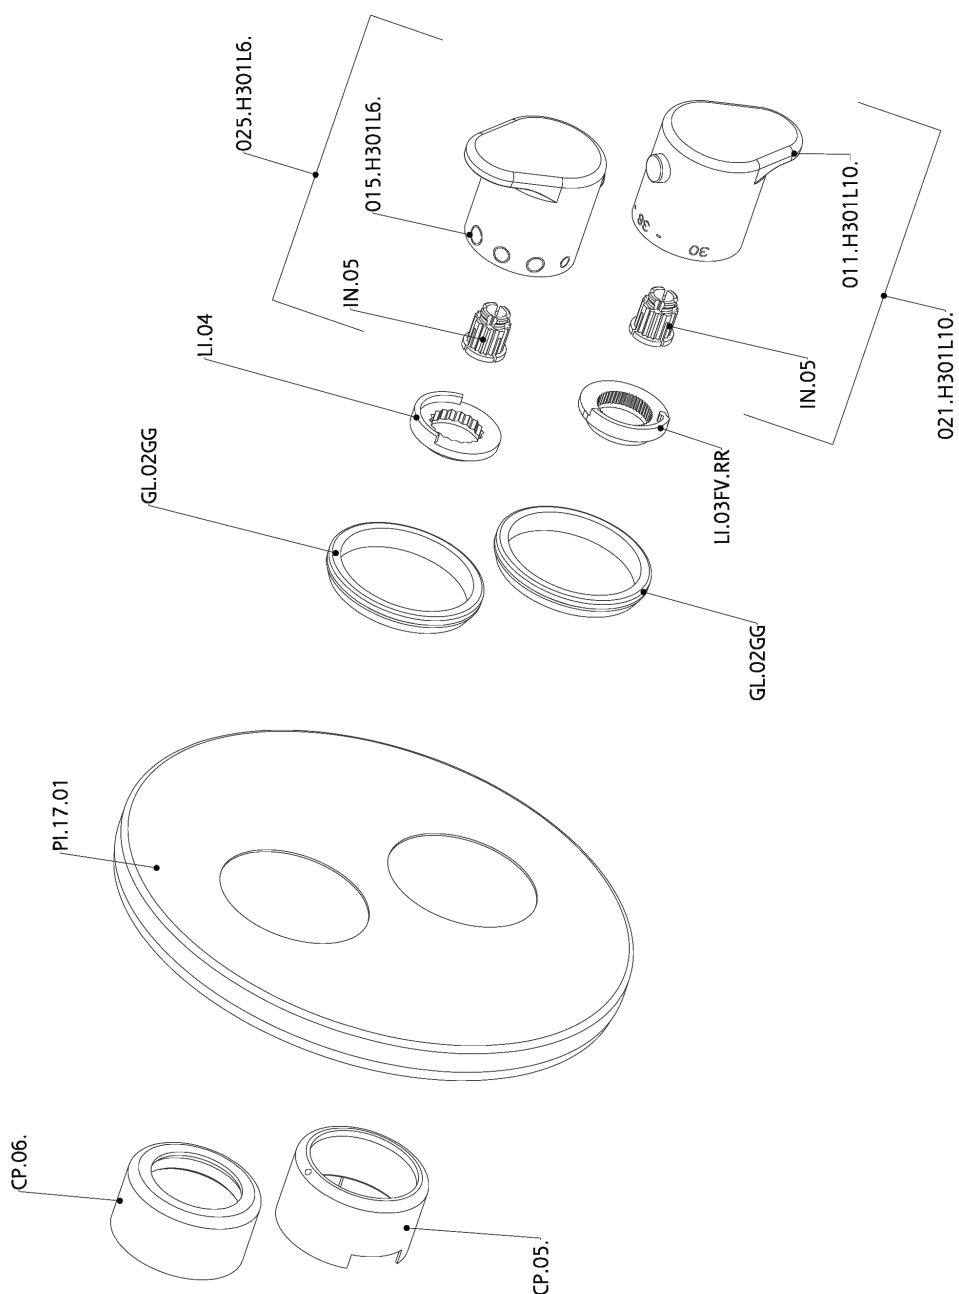

Parte esterna termostatico doccia incasso 1 uscita ALMA_A3007300

A3007300

<https://www.cisal.it/parte-esterna-termostatico-doccia-incasso-1-uscita-alma-a3007300>

Parte incasso termostatico doccia 1 uscita INCASSO_ZA007361

ZA007361

<https://www.cisal.it/parte-incasso-termostatico-doccia-1-uscita-incasso-za007361>

Parte incasso termostatico doccia 1 uscita INCASSO_ZA007301

ZA007301

<https://www.cisal.it/parte-incasso-termostatico-doccia-1-uscita-incasso-za007301>