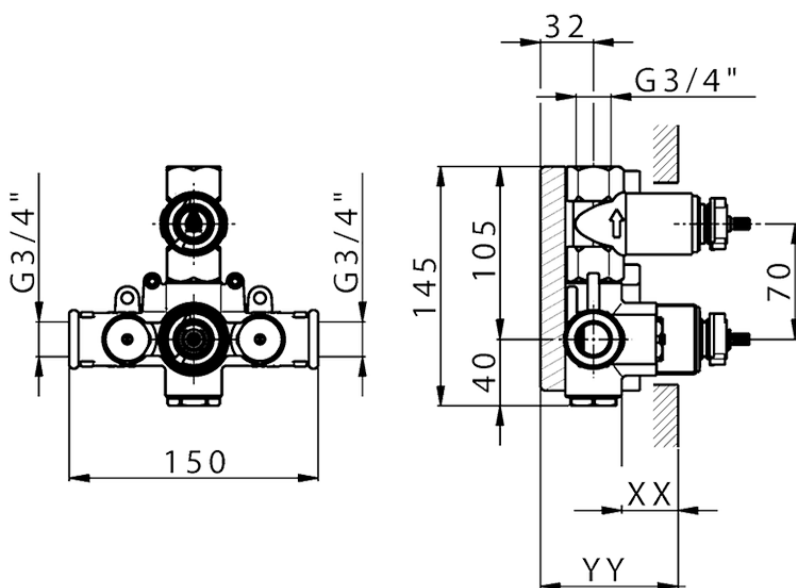

Parte esterna termostatico doccia incasso 1 uscita ALMA_A3007300

A3007300

<https://www.cisal.it/parte-esterna-termostatico-doccia-incasso-1-uscita-alma-a3007300>

Piastra/Plate/Plaque/Platte/Placa

2-3mm: XX 25-40 YY 76-91

10 mm: XX 16-31 YY 65-80

ZA007361

<https://www.cisal.it/parte-incasso-termostatico-doccia-1-uscita-incasso-za007361>

Piastra/Plate/Plaque/Platte/Placa
 2-3mm: XX 25-40 YY 76-91
 10mm: XX 16-31 YY 65-80

ZA007301

<https://www.cisal.it/parte-incasso-termostatico-doccia-1-uscita-incasso-za007301>

2026-06-19