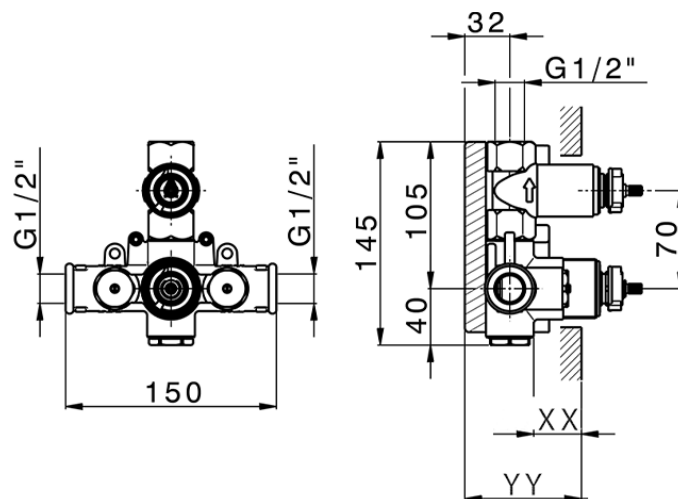

Parte esterna termostatico doccia incasso 1 uscita ALMA_A3007300

A3007300

<https://www.cisal.it/parte-esterna-termostatico-doccia-incasso-1-uscita-alma-a3007300>

Piastra/Plate/Plaque/Platte/Placa

2-3mm: XX 25-40 YY 76-91

10 mm: XX 16-31 YY 65-80

ZA007361

<https://www.cisal.it/parte-incasso-termostatico-doccia-1-uscita-incasso-za007361>

Piastra/Plate/Plaque/Platte/Placa
 2-3mm: XX 25-40 YY 76-91
 10mm: XX 16-31 YY 65-80

ZA007301

<https://www.cisal.it/parte-incasso-termostatico-doccia-1-uscita-incasso-za007301>

2026-06-19