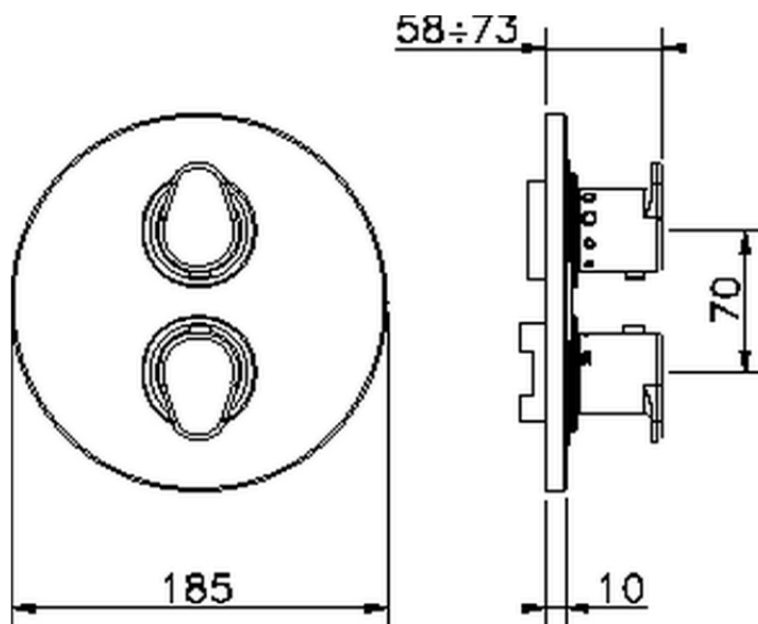

Parte esterna termostatico doccia incasso 1 uscita ALMA_A3007300

A3007300

<https://www.cisal.it/parte-esterna-termostatico-doccia-incasso-1-uscita-alma-a3007300>

Piastra/Plate/Plaque/Platte/Placa

2-3mm: XX 25-40 YY 76-91

10 mm: XX 16-31 YY 65-80

ZA007361

<https://www.cisal.it/parte-incasso-termostatico-doccia-1-uscita-incasso-za007361>

Piastra/Plate/Plaque/Platte/Placa
 2-3mm: XX 25-40 YY 76-91
 10mm: XX 16-31 YY 65-80

ZA007301

<https://www.cisal.it/parte-incasso-termostatico-doccia-1-uscita-incasso-za007301>

2026-06-19