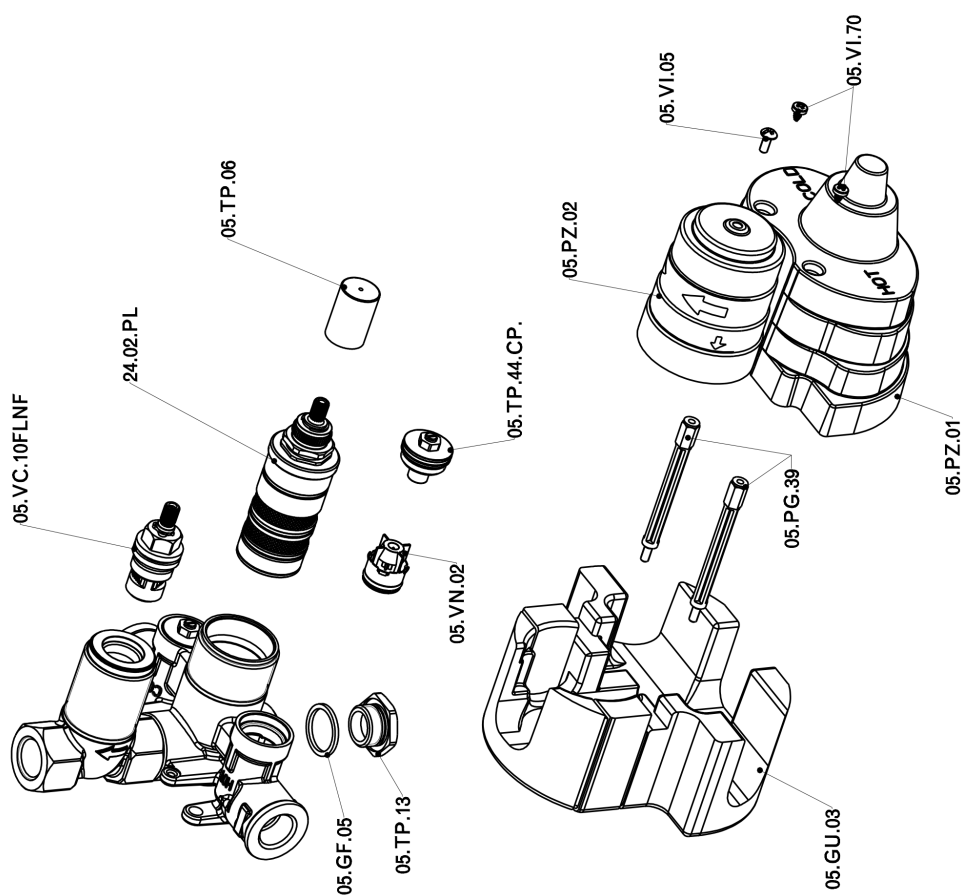

## Parte esterna termostatico doccia incasso 1 uscita ALMA\_A3007300

A3007300

<https://www.cisal.it/parte-esterna-termostatico-doccia-incasso-1-uscita-alma-a3007300>

Parte incasso termostatico doccia 1 uscita INCASSO\_ZA007361

ZA007361

<https://www.cisal.it/parte-incasso-termostatico-doccia-1-uscita-incasso-za007361>

## Parte incasso termostatico doccia 1 uscita INCASSO\_ZA007301

ZA007301

<https://www.cisal.it/parte-incasso-termostatico-doccia-1-uscita-incasso-za007301>

2026-05-03