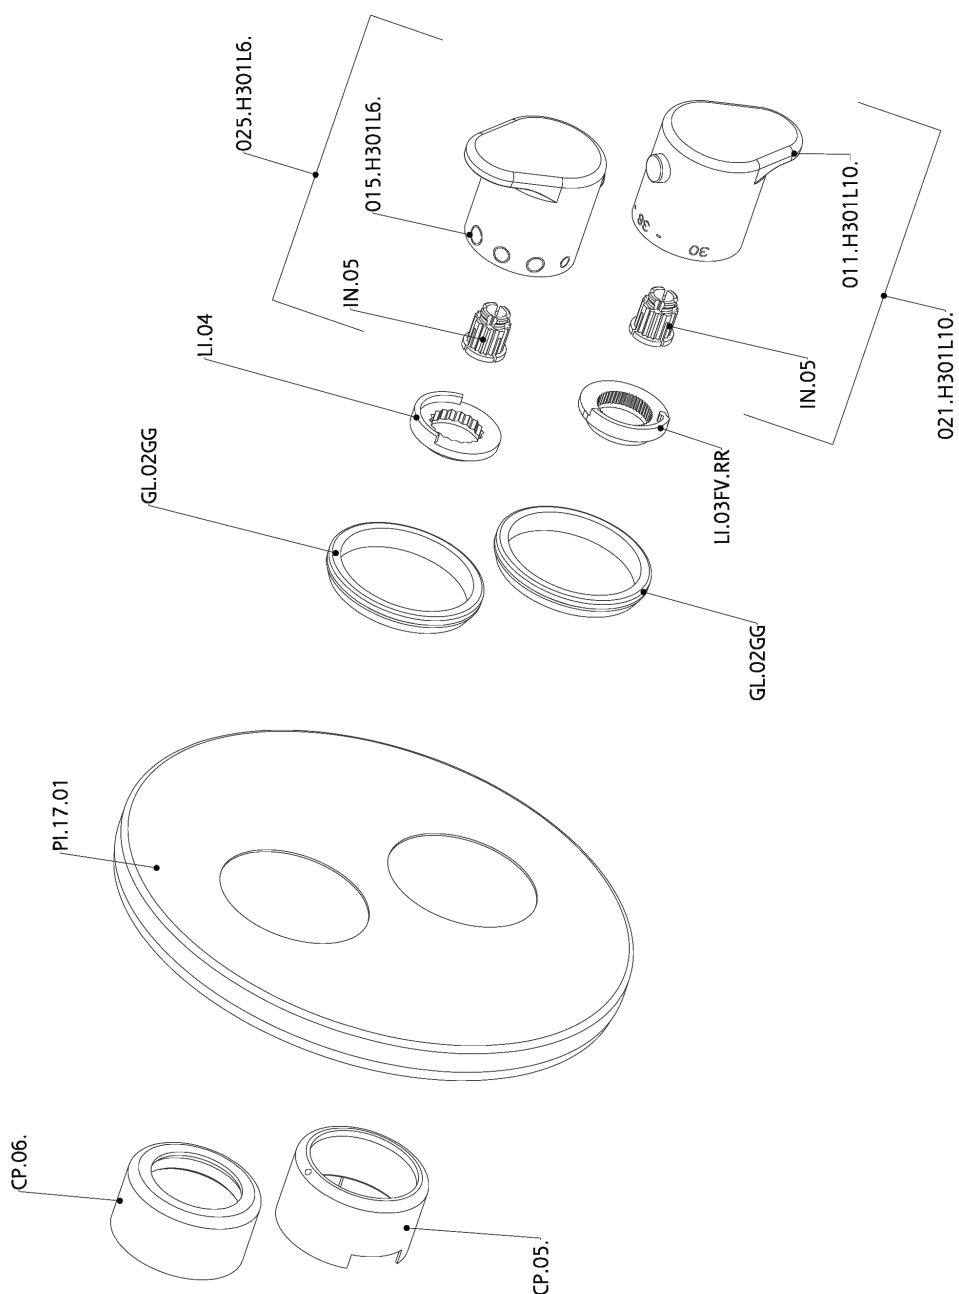

## Parte esterna termostatico doccia incasso 1 uscita ALMA\_A3007300

A3007300

<https://www.cisal.it/parte-esterna-termostatico-doccia-incasso-1-uscita-alma-a3007300>

Parte incasso termostatico doccia 1 uscita INCASSO\_ZA007361

ZA007361

<https://www.cisal.it/parte-incasso-termostatico-doccia-1-uscita-incasso-za007361>

## Parte incasso termostatico doccia 1 uscita INCASSO\_ZA007301

ZA007301

<https://www.cisal.it/parte-incasso-termostatico-doccia-1-uscita-incasso-za007301>

2026-05-03