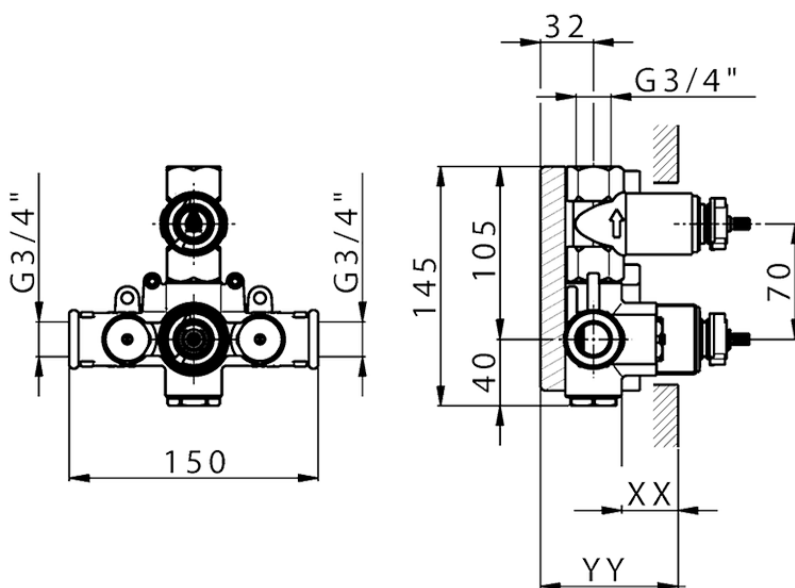

## Parte esterna termostatico doccia incasso 1 uscita ALMA\_A3007300

A3007300

<https://www.cisal.it/parte-esterna-termostatico-doccia-incasso-1-uscita-alma-a3007300>

Piastra/Plate/Plaque/Platte/Placa

2-3mm: XX 25-40 YY 76-91

10 mm: XX 16-31 YY 65-80

ZA007361

<https://www.cisal.it/parte-incasso-termostatico-doccia-1-uscita-incasso-za007361>

Piastra/Plate/Plaque/Platte/Placa  
 2-3mm: XX 25-40 YY 76-91  
 10mm: XX 16-31 YY 65-80

ZA007301

<https://www.cisal.it/parte-incasso-termostatico-doccia-1-uscita-incasso-za007301>

2026-05-01