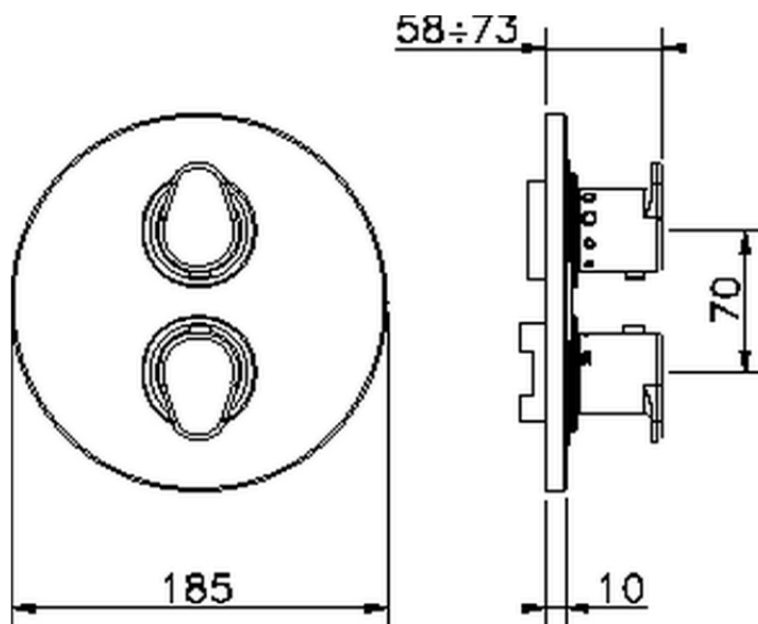

## Parte esterna termostatico doccia incasso 1 uscita ALMA\_A3007300

A3007300

<https://www.cisal.it/parte-esterna-termostatico-doccia-incasso-1-uscita-alma-a3007300>

Piastra/Plate/Plaque/Platte/Placa

2-3mm: XX 25-40 YY 76-91

10 mm: XX 16-31 YY 65-80

ZA007361

<https://www.cisal.it/parte-incasso-termostatico-doccia-1-uscita-incasso-za007361>

Piastra/Plate/Plaque/Platte/Placa  
 2-3mm: XX 25-40 YY 76-91  
 10mm: XX 16-31 YY 65-80

ZA007301

<https://www.cisal.it/parte-incasso-termostatico-doccia-1-uscita-incasso-za007301>

2026-05-01