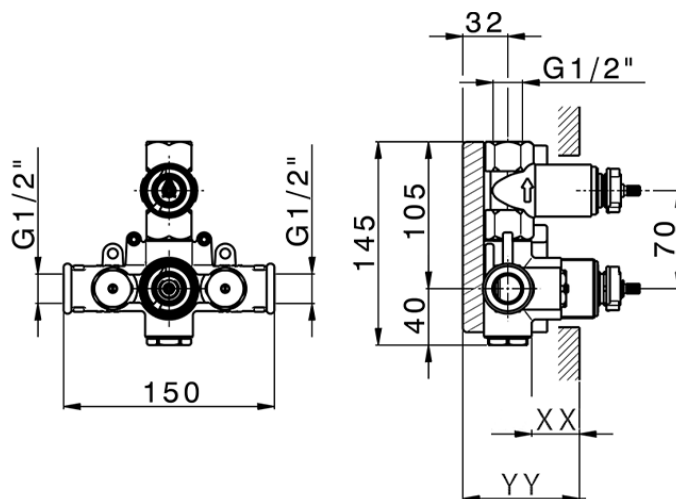

## Parte esterna termostatico doccia incasso 1 uscita ALMA\_A3007300

A3007300

<https://www.cisal.it/parte-esterna-termostatico-doccia-incasso-1-uscita-alma-a3007300>

Piastra/Plate/Plaque/Platte/Placa

2-3mm: XX 25-40 YY 76-91

10 mm: XX 16-31 YY 65-80

ZA007361

<https://www.cisal.it/parte-incasso-termostatico-doccia-1-uscita-incasso-za007361>

Piastra/Plate/Plaque/Platte/Placa  
 2-3mm: XX 25-40 YY 76-91  
 10mm: XX 16-31 YY 65-80

ZA007301

<https://www.cisal.it/parte-incasso-termostatico-doccia-1-uscita-incasso-za007301>

2026-05-01