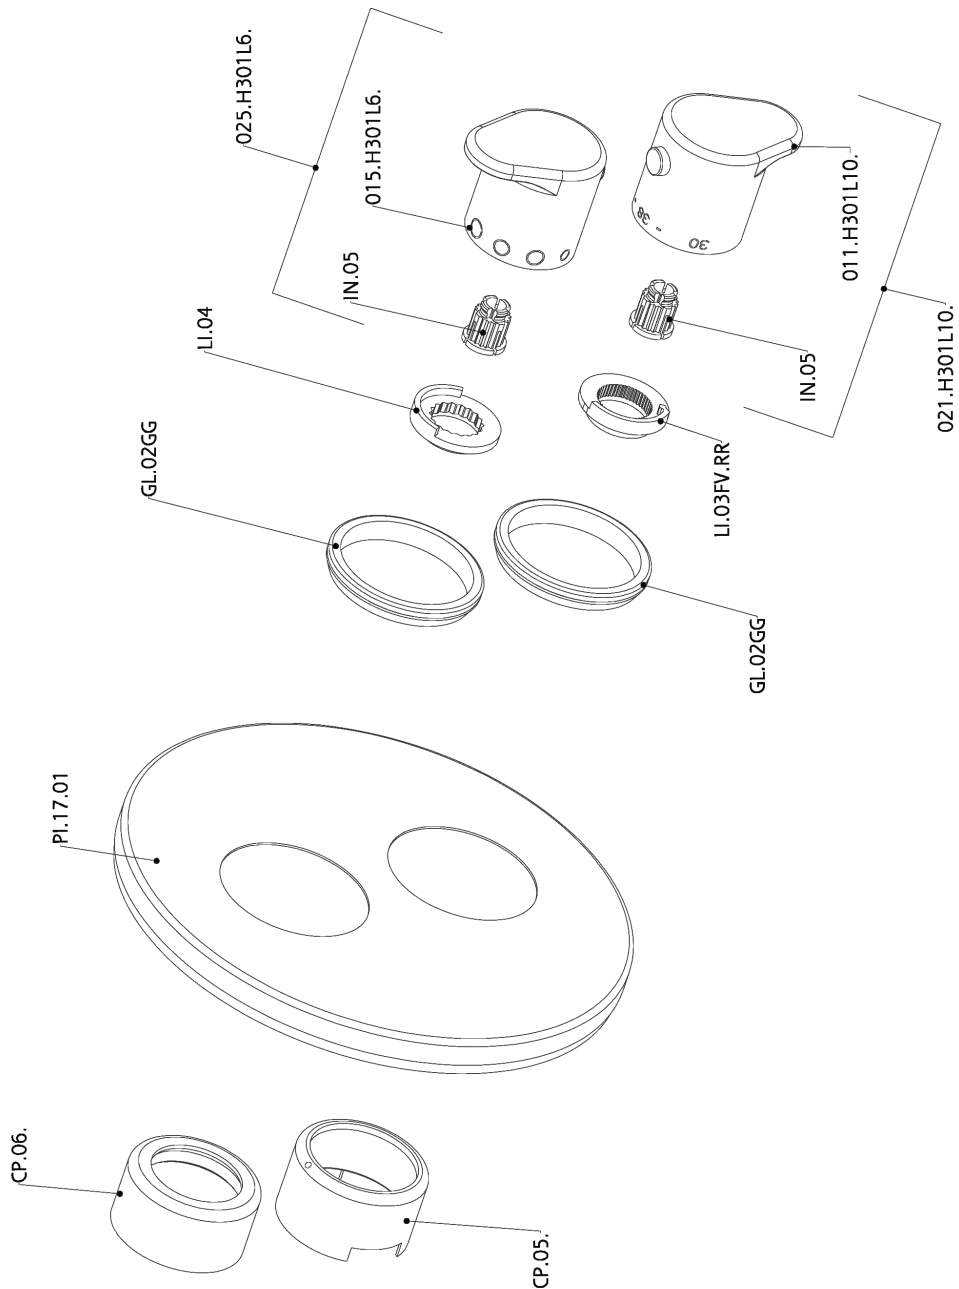

## Parte esterna termostatico doccia incasso 1 uscita ALMA\_A3007300

A3007300

<https://www.cisal.it/parte-esterna-termostatico-doccia-incasso-1-uscita-alma-a3007300>

Parte incasso termostatico doccia 1 uscita INCASSO\_ZA007361

ZA007361

<https://www.cisal.it/parte-incasso-termostatico-doccia-1-uscita-incasso-za007361>

## Parte incasso termostatico doccia 1 uscita INCASSO\_ZA007301

ZA007301

<https://www.cisal.it/parte-incasso-termostatico-doccia-1-uscita-incasso-za007301>

2026-06-19