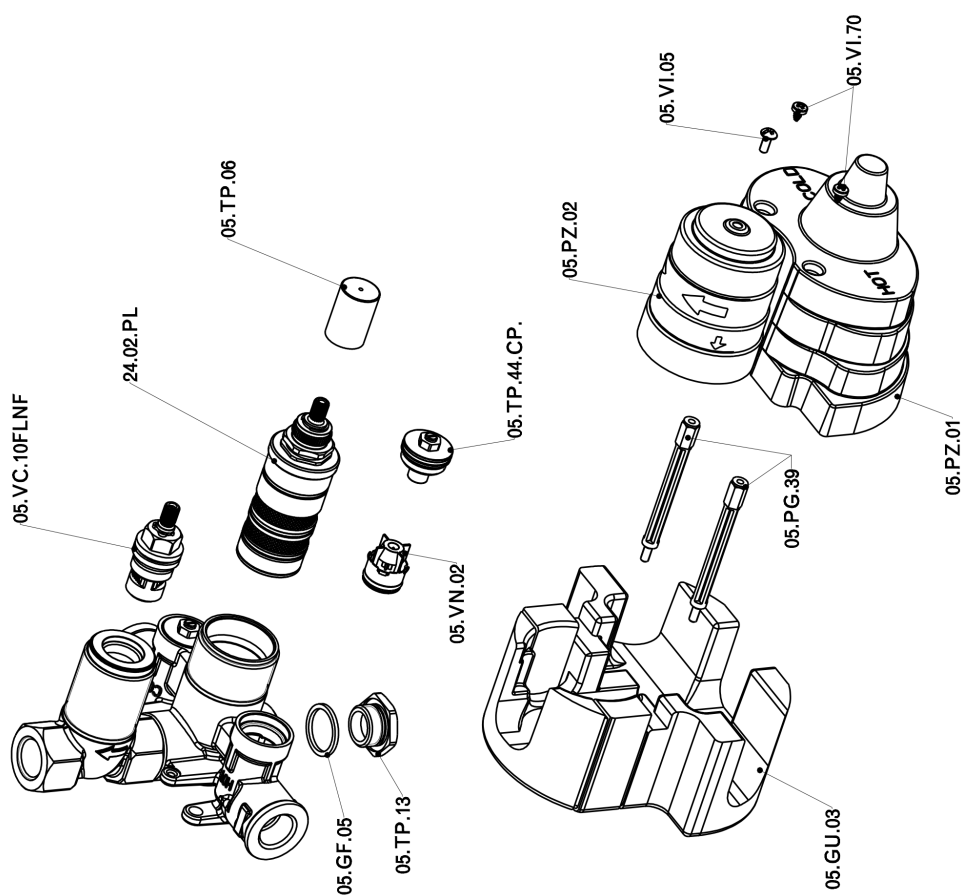

## Parte esterna termostatico doccia incasso 1 uscita ALMA\_A3007300

A3007300

<https://www.cisal.it/parte-esterna-termostatico-doccia-incasso-1-uscita-alma-a3007300>

Parte incasso termostatico doccia 1 uscita INCASSO\_ZA007361

ZA007361

<https://www.cisal.it/parte-incasso-termostatico-doccia-1-uscita-incasso-za007361>

## Parte incasso termostatico doccia 1 uscita INCASSO\_ZA007301

ZA007301

<https://www.cisal.it/parte-incasso-termostatico-doccia-1-uscita-incasso-za007301>

2026-06-19