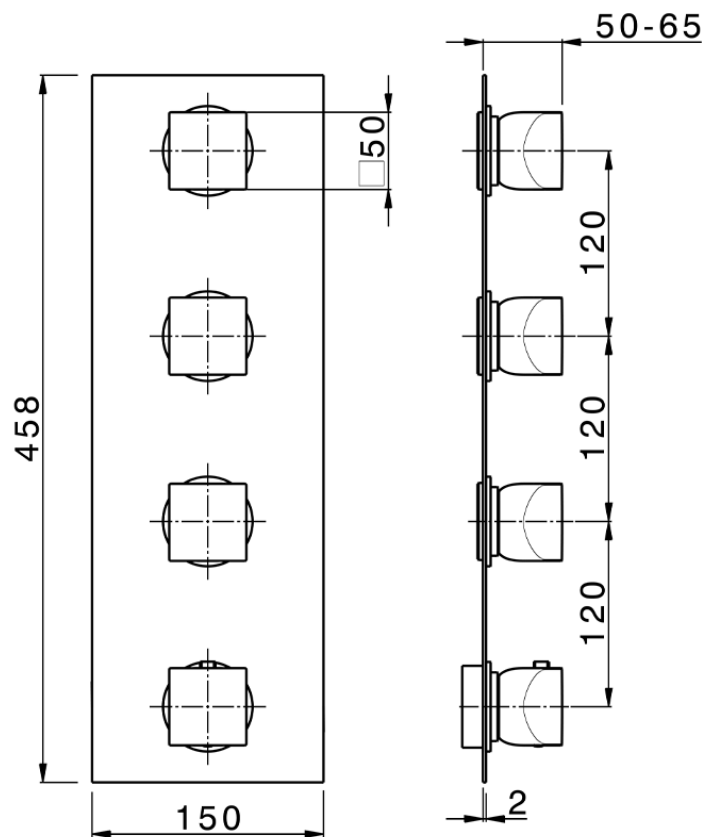

Parte esterna termo doccia incasso 3 funzioni HI-RISE_RI01V300

RI01V300

<https://www.cisal.it/parte-esterna-termo-doccia-incasso-3-funzioni-hi-rise-ri01v300>

ZA01V300

<https://www.cisal.it/parte-incasso-termostatico-3-funzioni-incasso-za01v300>