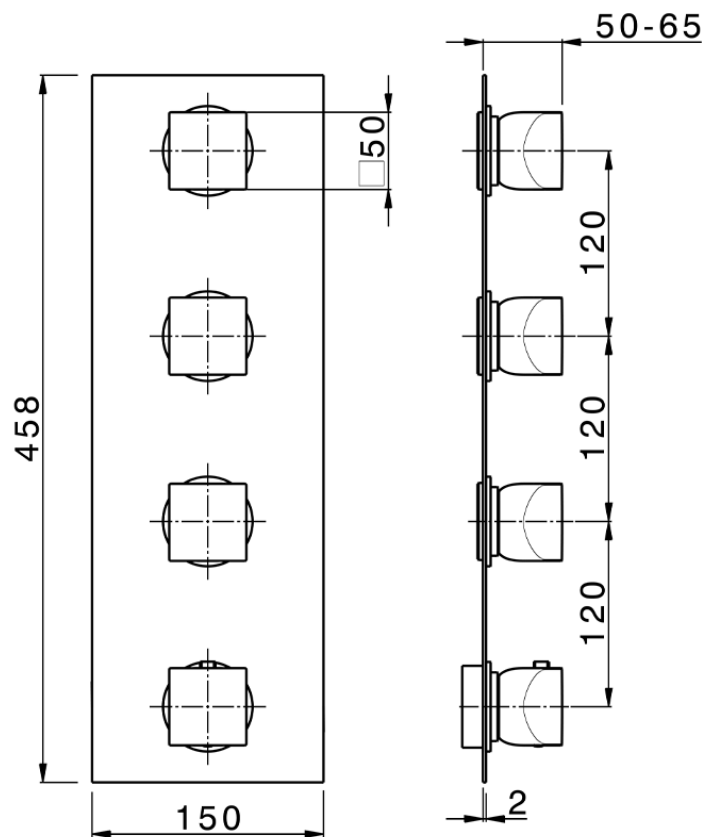

Parte esterna termo doccia incasso 3 funzioni HI-RISE_RI01V300

RI01V300

<https://www.cisal.it/parte-esterna-termo-doccia-incasso-3-funzioni-hi-rise-ri01v300>