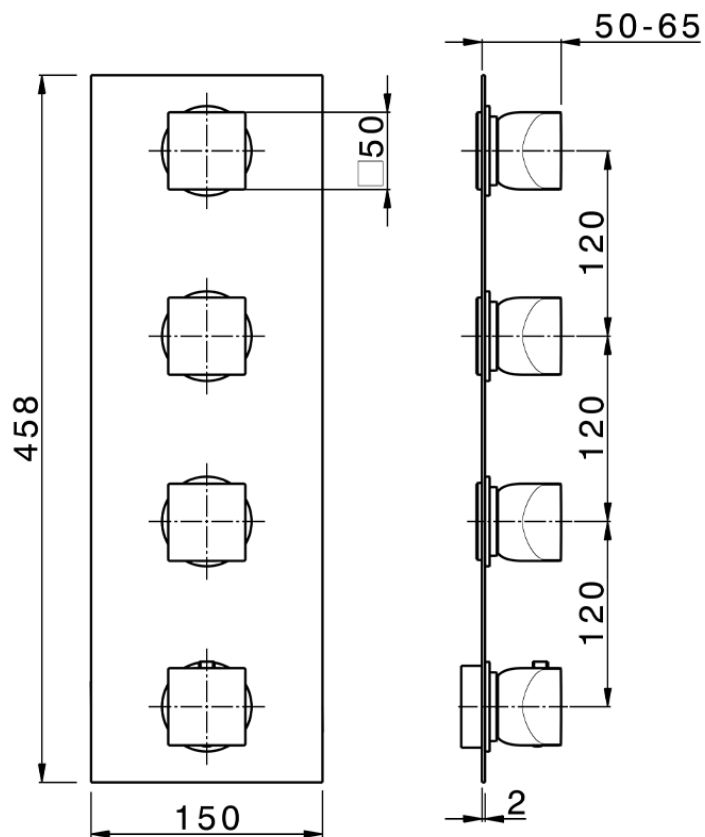

## Parte esterna termo doccia incasso 3 funzioni HI-RISE\_RI01V300

RI01V300

<https://www.cisal.it/parte-esterna-termo-doccia-incasso-3-funzioni-hi-rise-ri01v300>

ZA01V300

<https://www.cisal.it/parte-incasso-termostatico-3-funzioni-incasso-za01v300>