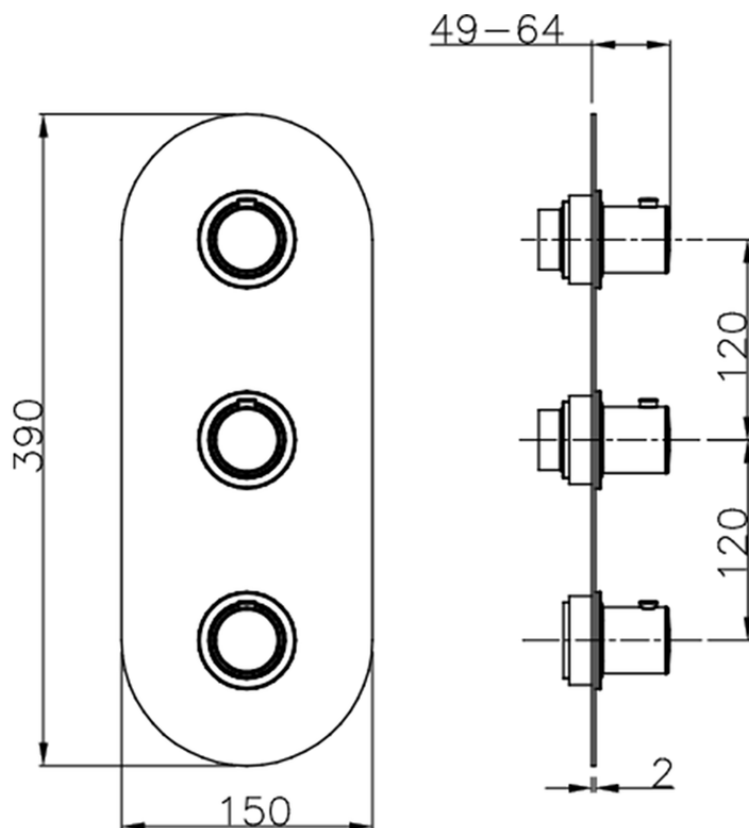

Parte esterna termo doccia incasso 2 funzioni SLIM_SM01V200

SM01V200

<https://www.cisal.it/parte-esterna-termo-doccia-incasso-2-funzioni-slim-sm01v200>

ZA01V200

<https://www.cisal.it/parte-incasso-termostatico-doccia-2-funzioni-incasso-za01v200>