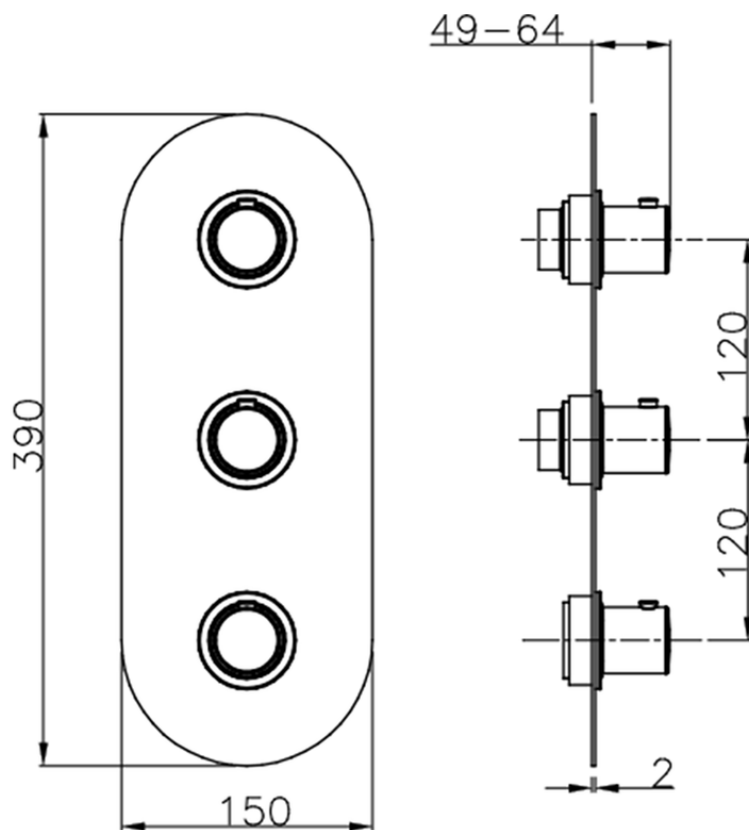

Parte esterna termo doccia incasso 2 funzioni SLIM_SM01V200

SM01V200

<https://www.cisal.it/parte-esterna-termo-doccia-incasso-2-funzioni-slim-sm01v200>

ZA01V200

<https://www.cisal.it/parte-incasso-termostatico-doccia-2-funzioni-incasso-za01v200>