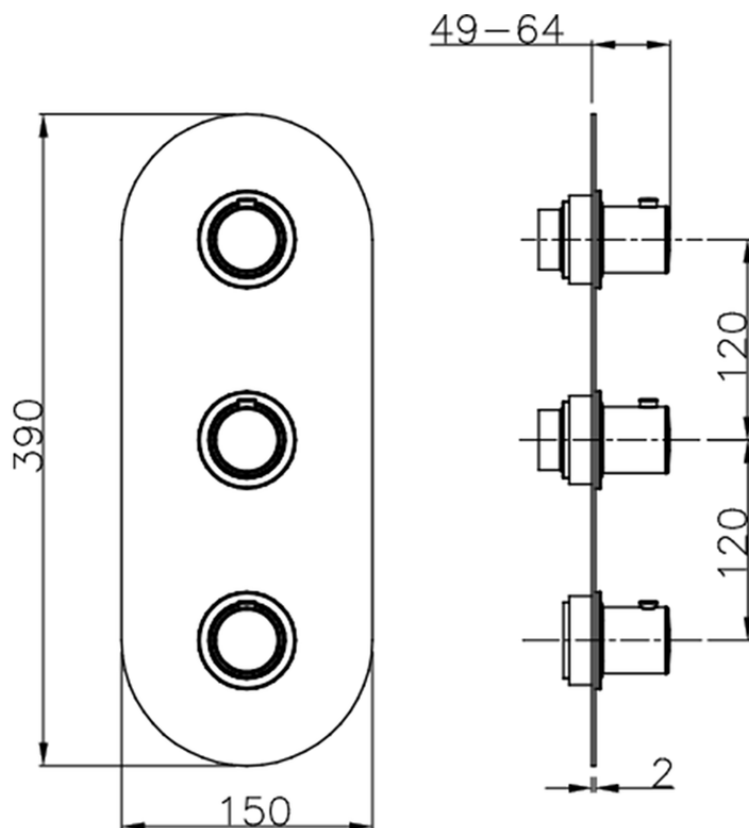

## Parte esterna termo doccia incasso 2 funzioni SLIM\_SM01V200

SM01V200

<https://www.cisal.it/parte-esterna-termo-doccia-incasso-2-funzioni-slim-sm01v200>

ZA01V200

<https://www.cisal.it/parte-incasso-termostatico-doccia-2-funzioni-incasso-za01v200>