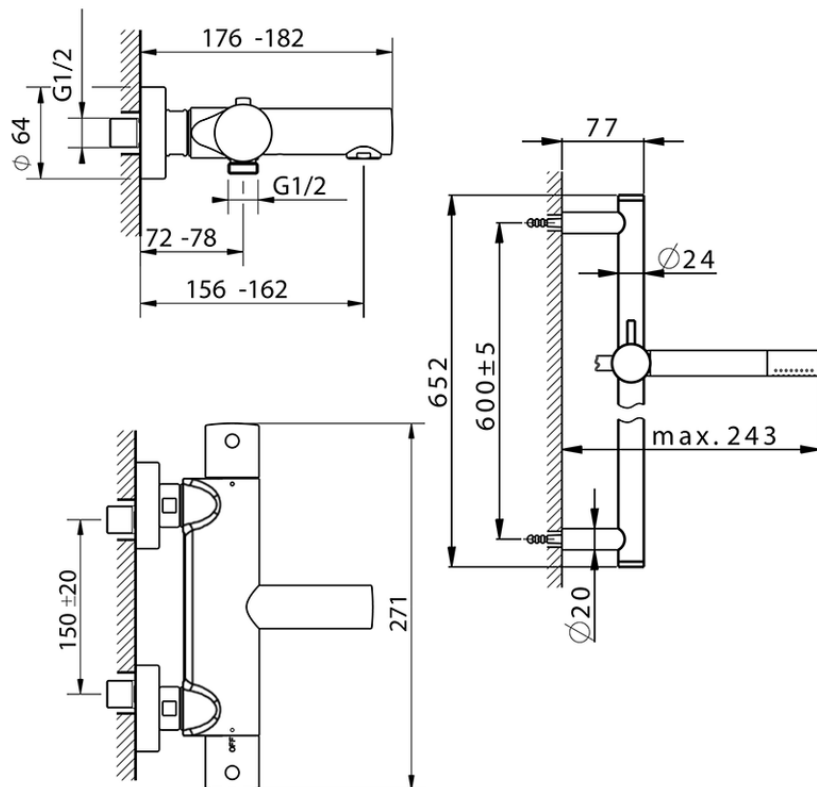

Miscelatore termostatico vasca con saliscendi SLIM_SMS23010

SMS23010

<https://www.cisal.it/miscelatore-termostatico-vasca-con-saliscendi-slim-sms23010>

2026-07-02