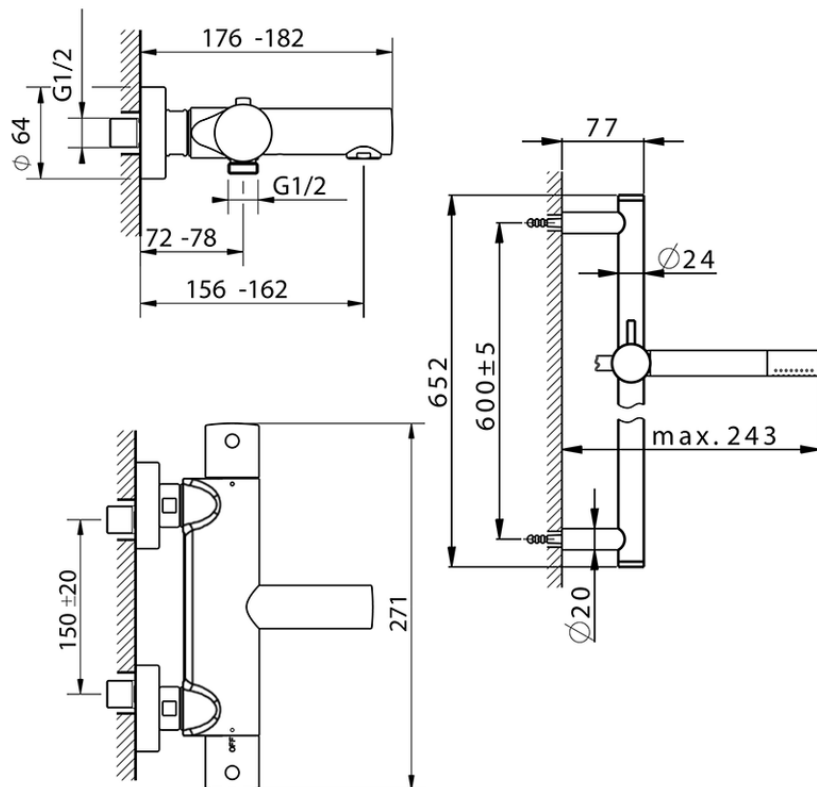

Miscelatore termostatico vasca con saliscendi SLIM_SMS23010

SMS23010

<https://www.cisal.it/miscelatore-termostatico-vasca-con-saliscendi-slim-sms23010>

2026-05-03