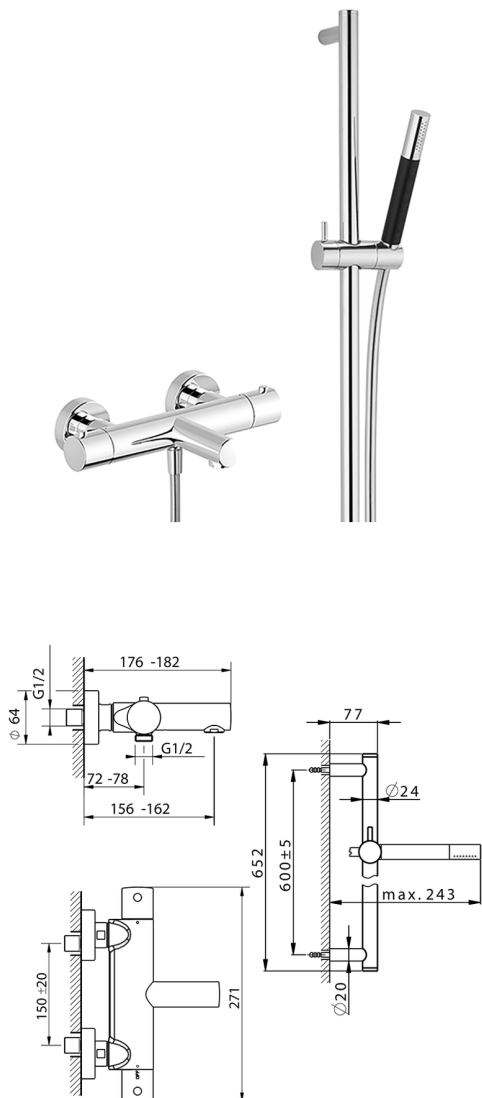

## Miscelatore termostatico vasca con saliscendi SLIM\_SMS23010

MODELLO **SMS23010**

Miscelatore termostatico vasca con saliscendi, asta saliscendi 60 cm con supporto scorrevole, doccia monogetto minimale in Ottone, flessibile liscio SUPREME 150 cm

FINITURE DISPONIBILI

-  **21** 21 Cromo
-  **2B** 2B Nichel Lucido
-  **40** 40 Nero Opaco
-  **4Q** 4Q Bianco Opaco

CARATTERISTICHE

Ricambio Cartuccia **24.04A.PP**

**Cartuccia Termostatica Plus P 8X20**

### DeviaStop

La tecnologia Devia Stop di Cisal consente con un semplice movimento rotativo di gestire la portata dell'acqua e di scegliere la modalità d'erogazione (soffione, doccia a mano).