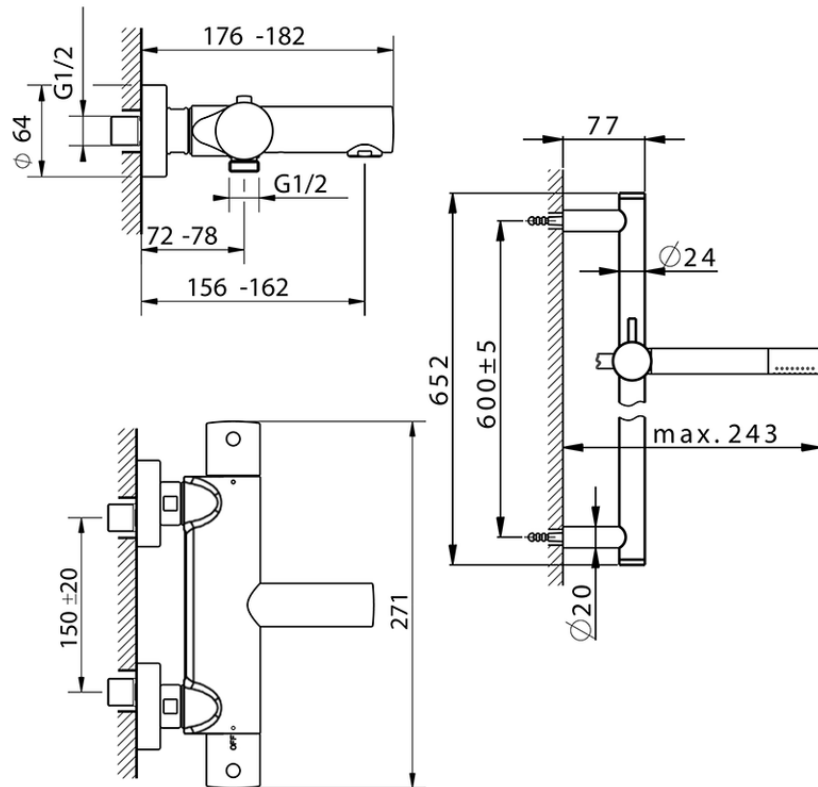

## Miscelatore termostatico vasca con saliscendi SLIM\_SMS23010

SMS23010

<https://www.cisal.it/miscelatore-termostatico-vasca-con-saliscendi-slim-sms23010>

2026-05-03