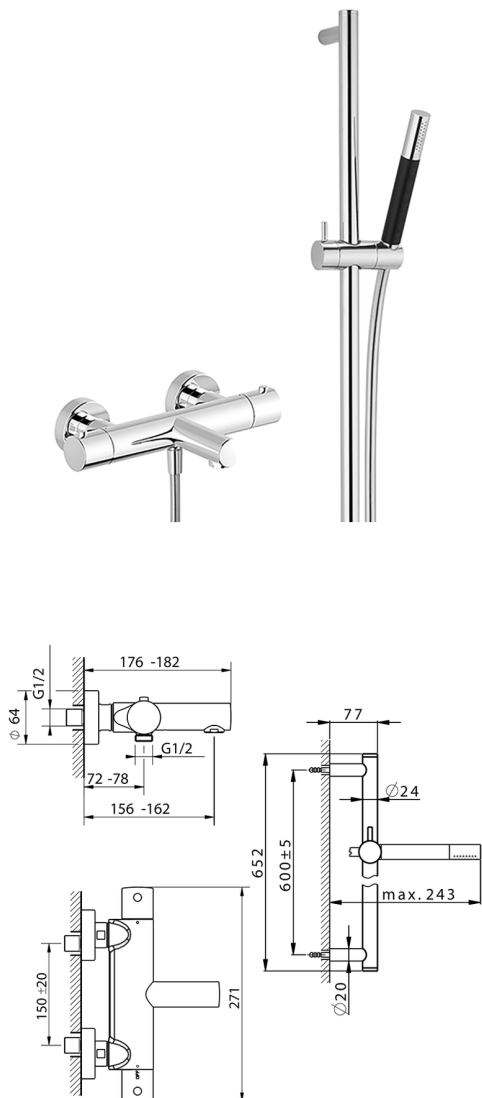

Miscelatore termostatico vasca con saliscendi SLIM_SMS23010

MODELLO **SMS23010**

Miscelatore termostatico vasca con saliscendi, asta saliscendi 60 cm con supporto scorrevole, doccia monogetto minimale in Ottone, flessibile liscio SUPREME 150 cm

FINITURE DISPONIBILI

-  **21** 21 Cromo
-  **2B** 2B Nichel Lucido
-  **40** 40 Nero Opaco
-  **4Q** 4Q Bianco Opaco

CARATTERISTICHE

Ricambio Cartuccia **24.04A.PP**

Cartuccia Termostatica Plus P 8X20

DeviaStop

La tecnologia Devia Stop di Cisal consente con un semplice movimento rotativo di gestire la portata dell'acqua e di scegliere la modalità d'erogazione (soffione, doccia a mano).

Termostatico

Il Termostatico Cisal è il tuo personale gestore dell'acqua che ti aiuta a gestire e controllare acqua ed energia senza sprechi.