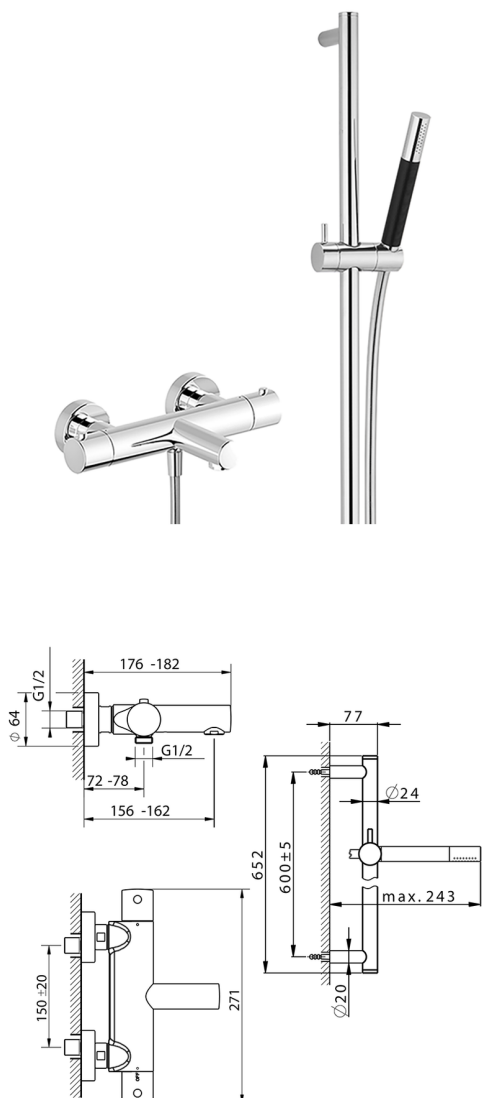

Miscelatore termostatico vasca con saliscendi SLIM_SMS23010

MODELLO **SMS23010**

Miscelatore termostatico vasca con saliscendi, asta saliscendi 60 cm con supporto scorrevole, doccia monogetto minimale in Ottone, flessibile liscio SUPREME 150 cm

FINITURE DISPONIBILI

-  **21** 21 Cromo
-  **2B** 2B Nichel Lucido
-  **40** 40 Nero Opaco
-  **4Q** 4Q Bianco Opaco

CARATTERISTICHE

Ricambio Cartuccia **24.04A.PP**

Cartuccia Termostatica Plus P 8X20

DeviaStop

La tecnologia Devia Stop di Cisal consente con un semplice movimento rotativo di gestire la portata dell'acqua e di scegliere la modalità d'erogazione (soffione, doccia a mano).

Termostatico

Il Termostatico Cisal è il tuo personale gestore dell'acqua che ti aiuta a gestire e controllare acqua ed energia senza sprechi.