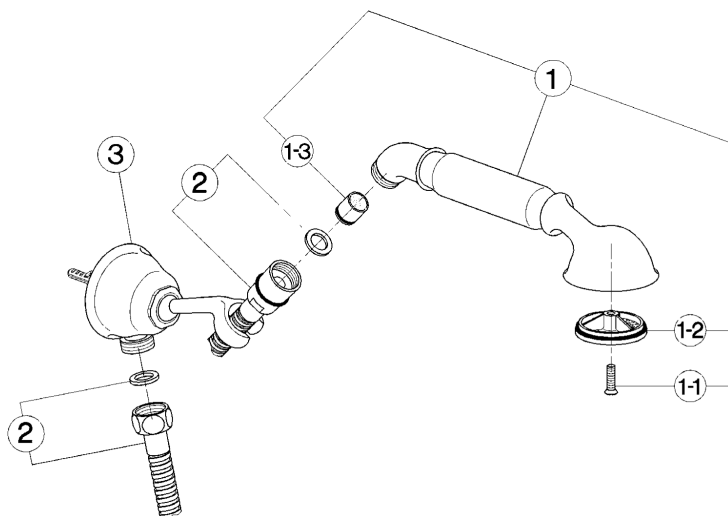

## Completo doccia duplex con presa acqua ARCANA COMPLEMENTI\_AR003040

**cisal**

### AR 00304

- **Supporto duplex incasso**
- **Concealed swivel wall-bracket**
- **UP-Brausset**
- **Prise d'eau**

bar	PORTATA * FLOW RATE DURCHFLOSS DEBIT l/min.
0,5	7
1	10,5
2	16
3	21
4	25,5
5	29,5

\* senza resistenza silenziosa (uscita libera)  
without hydraulic resistance  
ohne Widerstand  
sans résistance hydraulique

NR.	DESCRIZIONE DESCRIPTION BESCHREIBUNG DESCRIPTION	N. CODICE CODE NO. WERKSNR. NR. CODE	NR.	DESCRIZIONE DESCRIPTION BESCHREIBUNG DESCRIPTION	N. CODICE CODE NO. WERKSNR. NR. CODE	NR.	DESCRIZIONE DESCRIPTION BESCHREIBUNG DESCRIPTION	N. CODICE CODE NO. WERKSNR. NR. CODE
1	Doccia per gruppo vasca "AR" Handshower "AR" Handbrause-WB "AR" Douchette "AR"	ZZ 90078 0	1	Supporto duplex incasso "AR" Hook handshower "AR" Wandhalter II "AR" Support - prise d'eau "AR"	ZZ 90153 0			
1-1	Vite di fissaggio diffusore per doccia in ottone Fixing screw for spray-kit handshower Befestigungsschraube I, Einsatz I, Br. in Messing Vis fixation diffuseur pour douchette en laiton	ZZ 92640 0						
1-2	Vite di fissaggio diffusore per doccia in ABS Fixing screw for spray-kit ABS handshower Befestigungsschraube I, Einsatz I, Brause in ABS Vis de fixation diffuseur pour douchette en ABS	ZZ 93401 0						
1-3	Diffusore doccia "AR" Spray-kit handshower "AR" Einsatz I/Brause "AR" Diffuseur douchette "AR"	ZZ 90544 0						
2	Valvola anti-ritorno Ø15 per doccia Back-flow valve Ø15 Durchflussverhinderer Ø15 Clapet anti-retour Ø15	ZZ 92956 0						
3	Flessibile 120 cm Ø14 1/2"x1/2" DA conico Flex 120 cm Ø14 1/2"x1/2" conic Brauserschlauch 120 cm Ø14 1/2"x1/2" Flex 120 cm Ø14 1/2"x1/2"	ZZ 92766 0						

AR.22

AR003040

<https://www.cisal.it/completo-doccia-duplex-con-presa-acqua-arcana-complementi-ar003040>

2025-08-15