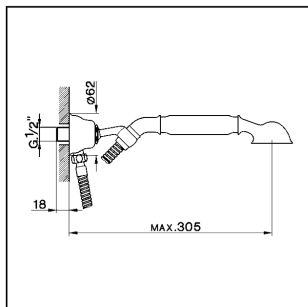

## Completo doccia duplex con presa acqua ARCANA COMPLEMENTI\_AR003040

**cisal**

### AR 00304

- **Supporto duplex incasso**
- **Concealed swivel wall-bracket**
- **UP-Brausset**
- **Prise d'eau**

bar	PORTATA * FLOW RATE DURCHFLOSS DEBIT l/min.
0,5	7
1	10,5
2	16
3	21
4	25,5
5	29,5

\* senza resistenza silenziosa (uscita libera)  
without hydraulic resistance  
ohne Widerstand  
sans résistance hydraulique

NR.	DESCRIZIONE DESCRIPTION BESCHREIBUNG DESCRIPTION	N. CODICE CODE NO. WERKSNR. NR. CODE	NR.	DESCRIZIONE DESCRIPTION BESCHREIBUNG DESCRIPTION	N. CODICE CODE NO. WERKSNR. NR. CODE	NR.	DESCRIZIONE DESCRIPTION BESCHREIBUNG DESCRIPTION	N. CODICE CODE NO. WERKSNR. NR. CODE
1	Doccia per gruppo vasca "AR" Handshower "AR" Handbrause-WB "AR" Douchette "AR"	ZZ 90078 0	1	Supporto duplex incasso "AR" Hook handshower "AR" Wandhalter II "AR" Support - prise d'eau "AR"	ZZ 90153 0			
1-1	Vite di fissaggio diffusore per doccia in ottone Fixing screw for spray-kit handshower Befestigungsschraube I, Einsatz I, Br. in Messing Vis fixation diffuseur pour douchette en laiton	ZZ 92640 0						
1-2	Vite di fissaggio diffusore per doccia in ABS Fixing screw for spray-kit ABS handshower Befestigungsschraube I, Einsatz I, Brause in ABS Vis de fixation diffuseur pour douchette en ABS	ZZ 93401 0						
1-3	Diffusore doccia "AR" Spray-kit handshower "AR" Einsatz I/Brause "AR" Diffuseur douchette "AR"	ZZ 90544 0						
2	Valvola anti-ritorno Ø15 per doccia Back-flow valve Ø15 Durchflussverhinderer Ø15 Clapet anti-retour Ø15	ZZ 92956 0						
3	Flessibile 120 cm Ø14 1/2"x1/2" DA conico Flex 120 cm Ø14 1/2"x1/2" conic Brauserschlauch 120 cm Ø14 1/2"x1/2" Flex 120 cm Ø14 1/2"x1/2"	ZZ 92766 0						