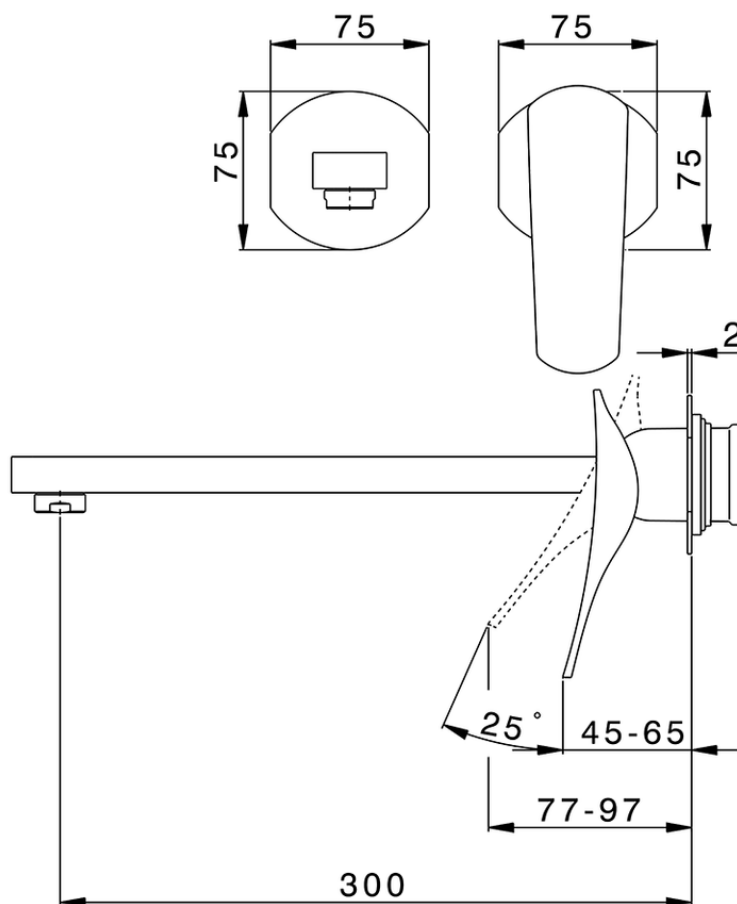

Parte esterna monocomando lavabo a parete ROADSTER ACCENT_RA005514

RA005514

<https://www.cisal.it/parte-esterna-monocomando-lavabo-a-parete-roadster-accent-ra005514>

2026-05-09