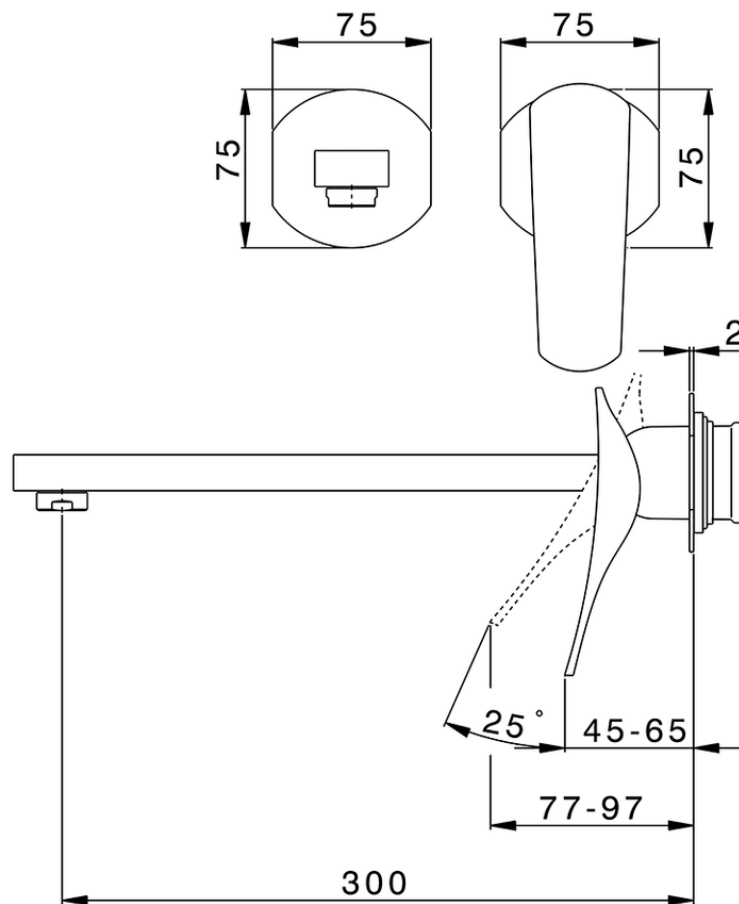

Parte esterna monocomando lavabo a parete ROADSTER ACCENT_RA005514

RA005514

<https://www.cisal.it/parte-esterna-monocomando-lavabo-a-parete-roadster-accent-ra005514>

2026-06-21