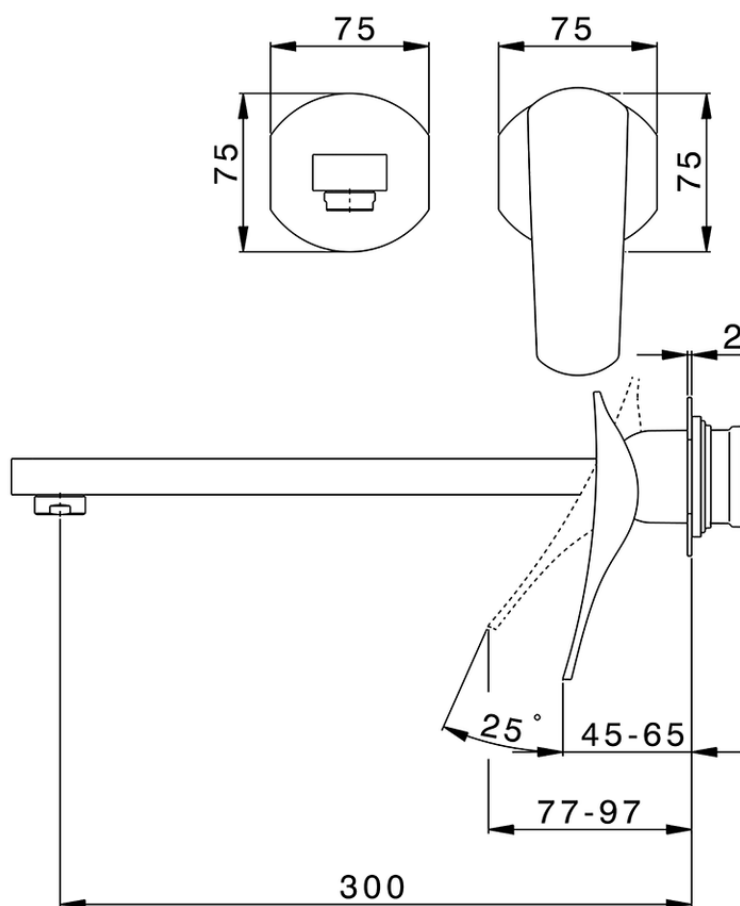

Parte esterna monocomando lavabo a parete ROADSTER ACCENT_RA005514

RA005514

<https://www.cisal.it/parte-esterna-monocomando-lavabo-a-parete-roadster-accent-ra005514>

2026-05-07