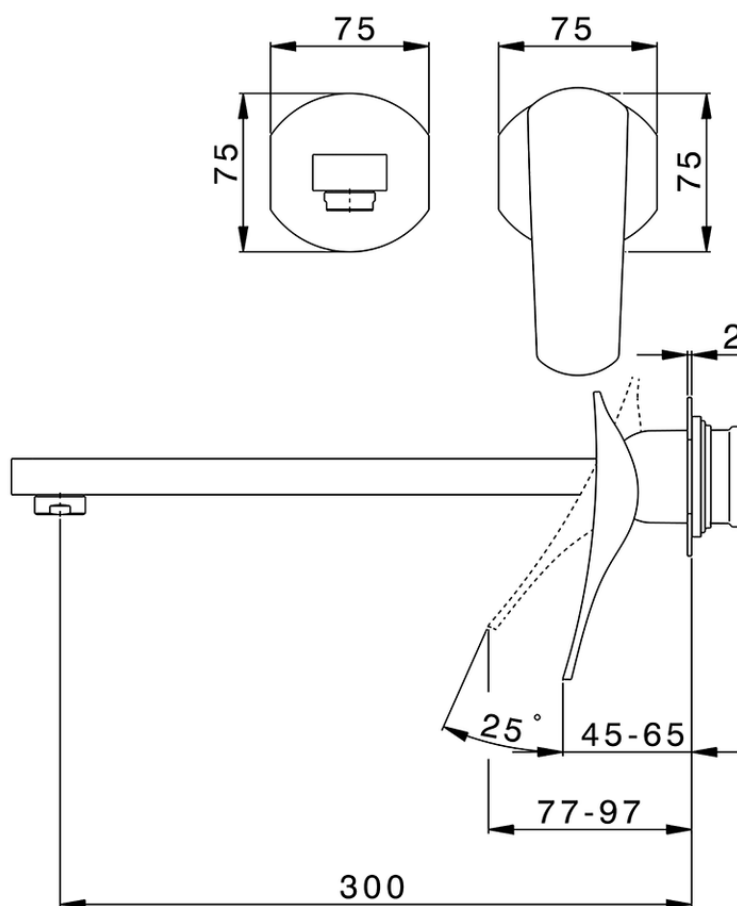

Parte esterna monocomando lavabo a parete ROADSTER ACCENT_RA005514

RA005514

<https://www.cisal.it/parte-esterna-monocomando-lavabo-a-parete-roadster-accent-ra005514>

2026-05-09