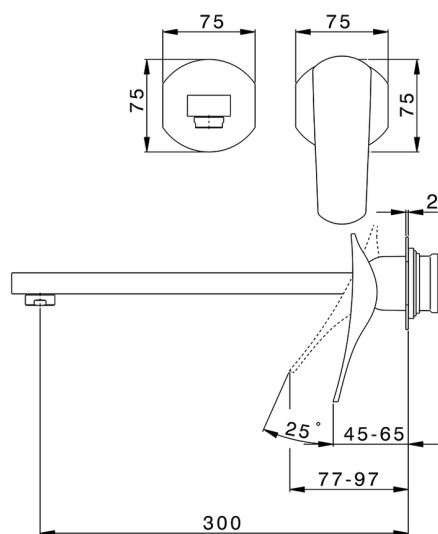

## Parte esterna monocomando lavabo a parete ROADSTER ACCENT\_RA005514

MODELLO **RA005514**

Parte esterna monocomando lavabo a parete, senza parte incasso, bocca L.300 mm, per art. Easy-Box ZA002450-ZA025510