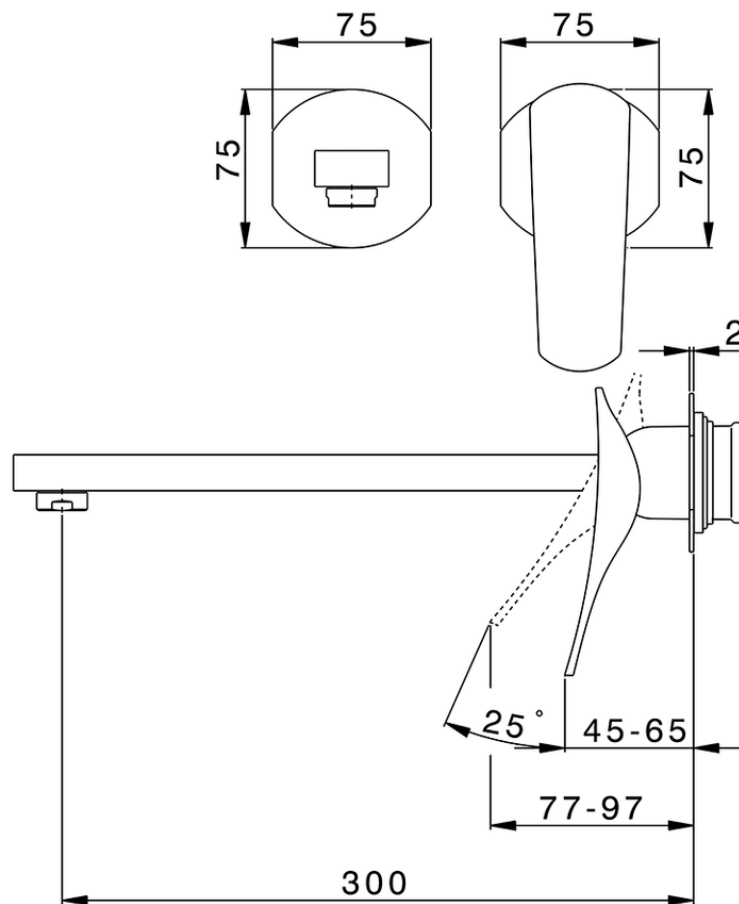

Parte esterna monocomando lavabo a parete ROADSTER ACCENT_RA005514

RA005514

<https://www.cisal.it/parte-esterna-monocomando-lavabo-a-parete-roadster-accent-ra005514>

2026-05-07