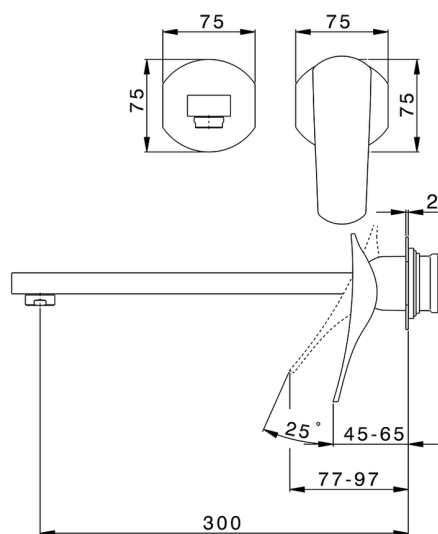

CARATTERISTICHE

Installazione **Incasso**
Parti Incasso necessarie **ZA002450**

2026-05-09