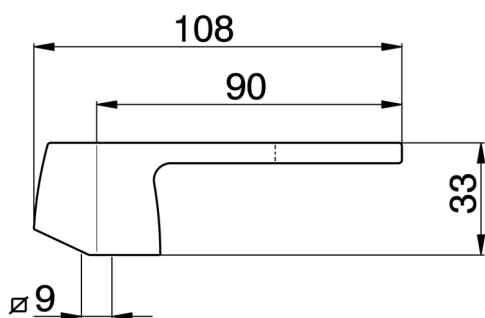

Leva monocomando 'CE' RICAMBI_ZZ949580

MODELLO **ZZ949580**

Leva monocomando 'CE'

FINITURE DISPONIBILI

21 21 Cromo

24 24 Oro

CARATTERISTICHE

2026-06-25