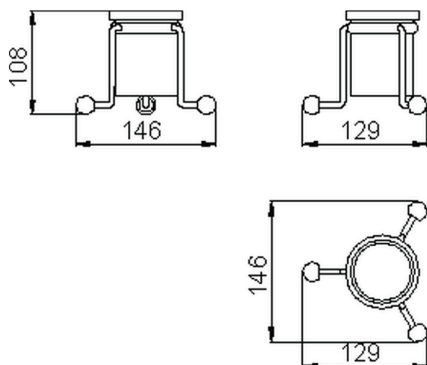

## Porta bicchiere ARCANA COMPLEMENTI\_AR090470

MODELLO **AR090470**

Porta bicchiere, bicchiere in ceramica

FINITURE DISPONIBILI

-  **21** 21 Cromo
-  **24** 24 Oro
-  **26** 26 Vecchio Rame
-  **27** 27 Vecchio Bronzo
-  **2A** 2A Nichel Satinato Spazzolato
-  **74** 74 Cromo/Oro