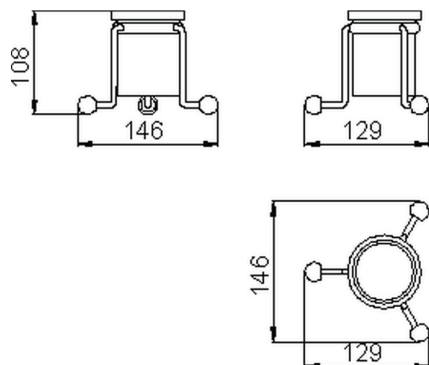

Porta bicchiere ARCANA COMPLEMENTI_AR090470

MODELLO **AR090470**

Porta bicchiere, bicchiere in ceramica

FINITURE DISPONIBILI

-  **21** 21 Cromo
-  **24** 24 Oro
-  **26** 26 Vecchio Rame
-  **27** 27 Vecchio Bronzo
-  **2A** 2A Nichel Satinato Spazzolato
-  **74** 74 Cromo/Oro