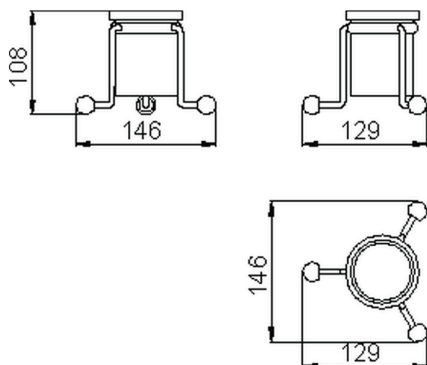

Porta bicchiere ARCANA COMPLEMENTI_AR090470

MODELLO **AR090470**

Porta bicchiere, bicchiere in ceramica

FINITURE DISPONIBILI

-  **21** 21 Cromo
-  **24** 24 Oro
-  **26** 26 Vecchio Rame
-  **27** 27 Vecchio Bronzo
-  **2A** 2A Nichel Satinato Spazzolato
-  **74** 74 Cromo/Oro