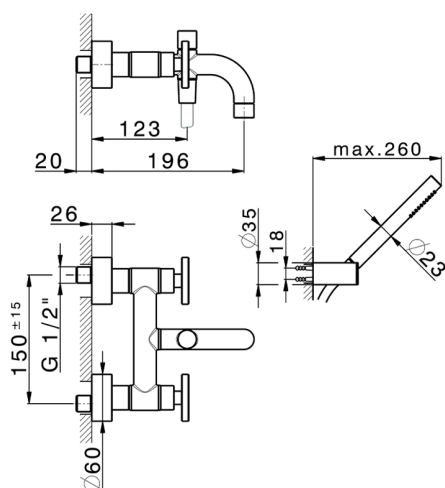

Miscelatore vasca completo GRACE_MN000120

MODELLO **MN000120**

Miscelatore vasca completo, supporto doccetta snodato murale, doccetta monogetto D.22,5 mm in Ottone, flessibile liscio SUPREME 150 cm

FINITURE DISPONIBILI

-  **21** 21 Cromo
-  **2F** 2F Nichel Spazzolato
-  **2W** 2W Oro Spazzolato
-  **5H** 5H Dark Brass Brushed
-  **5L** 5L Black Titanium Spazzolato
-  **6T** 6T Cromo/Nero Opaco

CARATTERISTICHE

2026-05-24