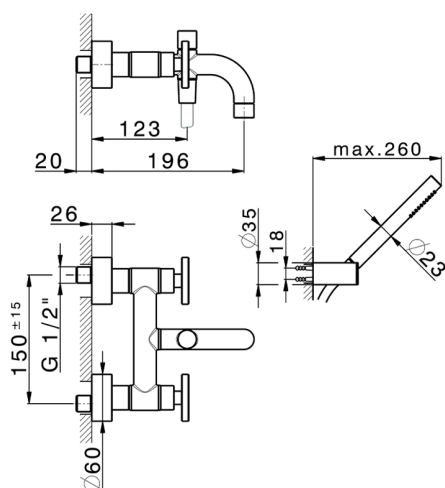

Miscelatore vasca completo GRACE_MN000120

MODELLO **MN000120**

Miscelatore vasca completo, supporto doccetta snodato murale, doccetta monogetto D.22,5 mm in Ottone, flessibile liscio SUPREME 150 cm

FINITURE DISPONIBILI

-  **21** 21 Cromo
-  **2F** 2F Nichel Spazzolato
-  **2W** 2W Oro Spazzolato
-  **5H** 5H Dark Brass Brushed
-  **5L** 5L Black Titanium Spazzolato
-  **6T** 6T Cromo/Nero Opaco

CARATTERISTICHE

2026-04-05