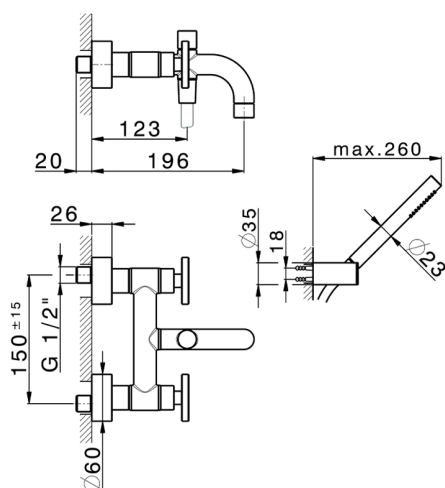

## Miscelatore vasca completo GRACE\_MN000120

MODELLO **MN000120**

Miscelatore vasca completo, supporto doccetta snodato murale, doccetta monogetto D.22,5 mm in Ottone, flessibile liscio SUPREME 150 cm

FINITURE DISPONIBILI

-  **21** 21 Cromo
-  **2F** 2F Nichel Spazzolato
-  **2W** 2W Oro Spazzolato
-  **5H** 5H Dark Brass Brushed
-  **5L** 5L Black Titanium Spazzolato
-  **6T** 6T Cromo/Nero Opaco

CARATTERISTICHE

2026-06-10