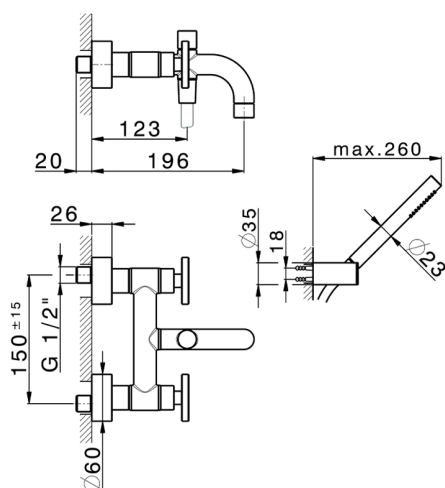

Miscelatore vasca completo GRACE_MN000120

MODELLO **MN000120**

Miscelatore vasca completo, supporto doccetta snodato murale, doccetta monogetto D.22,5 mm in Ottone, flessibile liscio SUPREME 150 cm

FINITURE DISPONIBILI

-  **21** 21 Cromo
-  **2F** 2F Nichel Spazzolato
-  **2W** 2W Oro Spazzolato
-  **5H** 5H Dark Brass Brushed
-  **5L** 5L Black Titanium Spazzolato
-  **6T** 6T Cromo/Nero Opaco

CARATTERISTICHE

2026-06-10