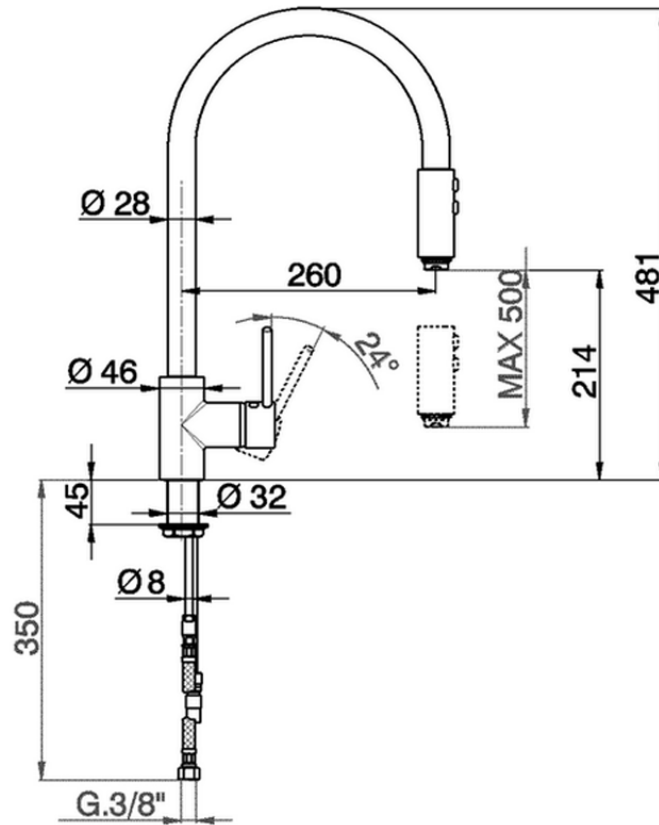

Miscelatore monocomando livello docc. estraibile KITCHEN_LL000570

LL000570

<https://www.cisal.it/miscelatore-monocomando-lavello-docc-estraiabile-kitchen-ll000570>

2026-07-07