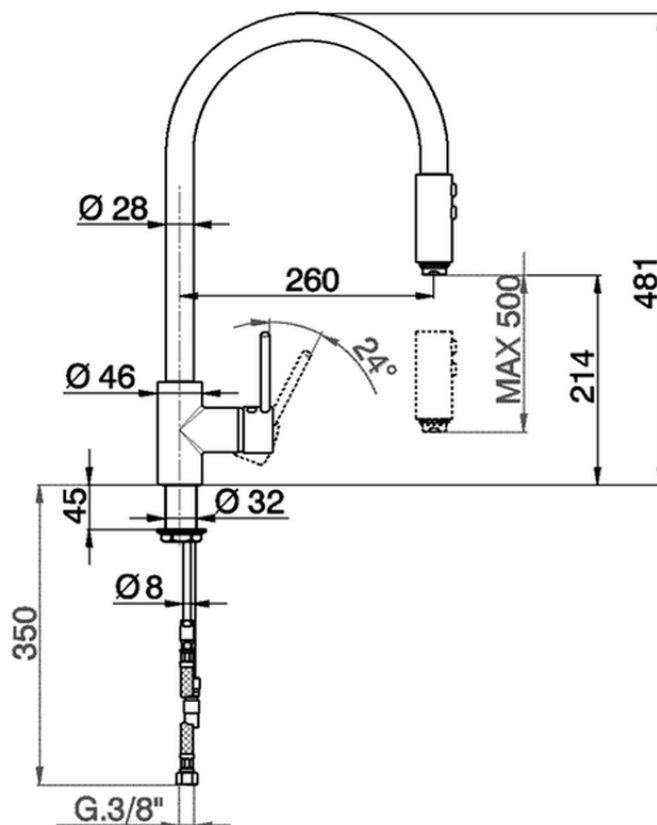

Miscelatore monocomando livello docc. estraibile KITCHEN_LL000570

LL000570

<https://www.cisal.it/miscelatore-monocomando-lavello-docc-estraiabile-kitchen-ll000570>

2026-07-07