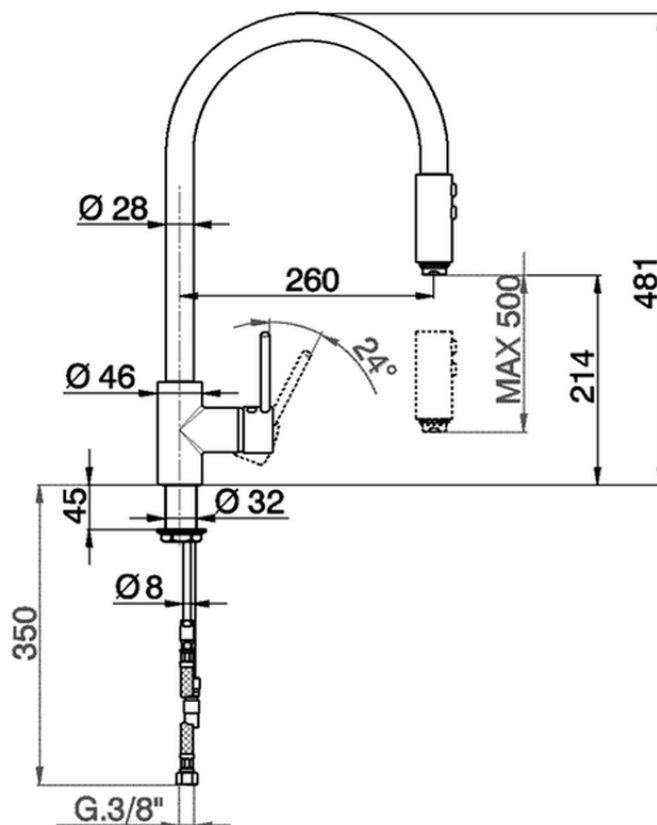

Miscelatore monocomandoavello docc. estraibile KITCHEN\_LL000570

LL000570

<https://www.cisal.it/miscelatore-monocomando-avello-doce-estraiibile-kitchen-ll000570>

2026-05-14