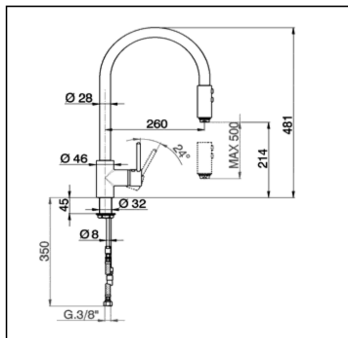

Miscelatore monocomandoavello docc. estraibile KITCHEN_LL000570

cisal

LL 00057

NR.	DESCRIZIONE DESCRIPTION BESCHREIBUNG DESCRIPTION	N.CODICE CODE NO. WERSKNR. NR.CODE	NR.	DESCRIZIONE DESCRIPTION BESCHREIBUNG DESCRIPTION	N.CODICE CODE NO. WERSKNR. NR.CODE	NR.	DESCRIZIONE DESCRIPTION BESCHREIBUNG DESCRIPTION	N.CODICE CODE NO. WERSKNR. NR.CODE
1	Leva monocomando "LL" Lever "LL" Hebel "LL" Levier "LL"	ZZ944020	5	Canna alta Ø28 interasse 260 Swinging spout 260 Ø28 Auslauf-Rohr-U-260 Ø28 Bec orientable 260 Ø28	ZZ944170	9	Doccia estr.monoc.lavell. Handspray Herausziehbare Brause Douchette extr.évier	ZZ944190
1-1	Grano punta piana inox M.6x6 Screw-stainless steel M.6x6 Madenschraube M.6x6 Vis speciale inox M.6x6	ZZ926450	5-1	Anello per canna Ring for spout Ring fuer Auslauf Bague pour bec	ZZ944180	9-1	Aeratore M.24x1 IA Mousseur M.24x1 IA Perlator M.24x1 IA Mousseur M.24x1 IA	ZZ928360
1-2	Placchetta per leva neutra Cap for lever Abdeckkappe f/Hebel Plaquette levier	ZZ933470	6	Vite M.6 Screw M.6 Schraube M.6 Vis M.6	ZZ941090	9-2	Cartuccia per aeratore M. 24x1 Mousseur cartridge M.24x1 Kart. f/Perlator M.24x1 Cartouche x mousseur M.24x1	ZZ926950
2	Copricartuccia monocomando Escutcheon cartridge Abdeckkappe Couvre-cartouche Calotta bloccaggio cartuccia	ZZ933510	7	Placchetta per leva neutra Cap for lever Abdeckkappe f/Hebel Plaquette levier	ZZ927110	10	Flex 175 cm Ø14 1/2"CN x M15x1 Flex 175 cm Ø14 1/2"CN x M15x1 Brauseschlauch 175 cm Ø14 x M15x1 Flex 175 cm Ø14 1/2"CN x M15x1	ZZ946830
3	Nut for mixing valve Mutter f/Kartusche Ecrou pour cartouche	ZZ933530	8	Set installazione monoc.doccia estraibile Installation set single lever	ZZ928860	11	Peso piombo completo Lead weight Bleigewicht kpl Poids en plomb	ZZ927750
4	Cartuccia monocomando Mixing valve Kartusche Cartouche mitigeurs	ZZ931960	8-1	Guarnizione fibra 3/8" Gasket rubber 3/8" Fiberdichtung 3/8" Joint en fibre 3/8"	ZZ926960	12	Flessibile M.11x1 3/8" F L.365 Flex M.11x1 3/8" L.365 Anschlusschlauch M.11x1 3/8" L.365 Flex M.11x1 3/8" L.365	ZZ928420