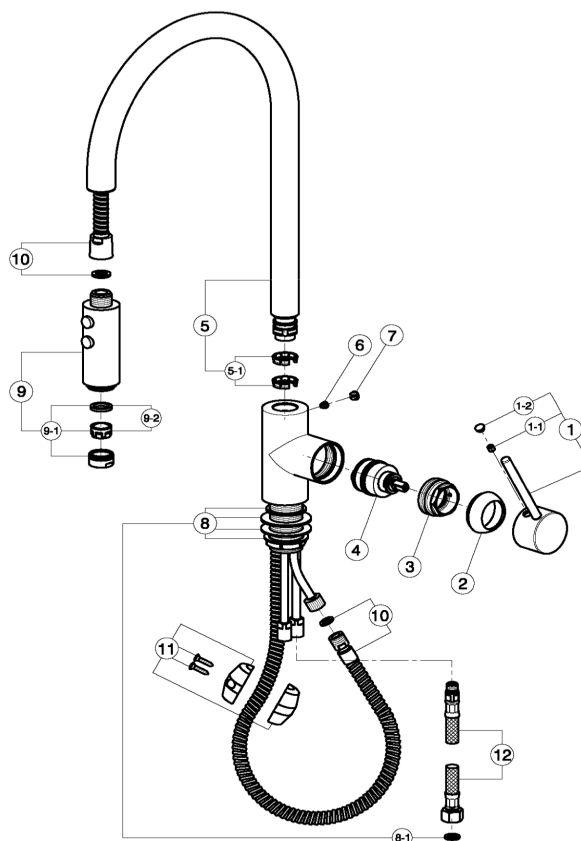

Miscelatore monocomandoavello docc. estraibile KITCHEN_LL000570

cisal

LL 00057

NR.	DESCRIZIONE DESCRIPTION BESCHREIBUNG DESCRIPTION	N.CODICE CODE NO. WERSKNR. NR.CODE	NR.	DESCRIZIONE DESCRIPTION BESCHREIBUNG DESCRIPTION	N.CODICE CODE NO. WERSKNR. NR.CODE	NR.	DESCRIZIONE DESCRIPTION BESCHREIBUNG DESCRIPTION	N.CODICE CODE NO. WERSKNR. NR.CODE
1	Leva monocomando "LL" Lever "LL" Hebel "LL" Levier "LL"	ZZ944020	5	Canna alta Ø28 interasse 260 Swinging spout 260 Ø28 Auslauf-Rohr-U-260 Ø28 Bec orientable 260 Ø28	ZZ944170	9	Doccia estr.monoc.lavell. Handspray Herausziehbare Brause Douchette extr.évier	ZZ944190
1-1	Grano punta piana inox M.6x6 Screw-stainless steel M.6x6 Madenschraube M.6x6 Vis speciale inox M.6x6	ZZ926450	5-1	Anello per canna Ring for spout Ring fuer Auslauf Bague pour bec	ZZ944180	9-1	Aeratore M.24x1 IA Mousseur M.24x1 IA Perlator M.24x1 IA Mousseur M.24x1 IA	ZZ928360
1-2	Placchetta per leva neutra Cap for lever Abdeckkappe f/Hebel Plaquette levier	ZZ933470	6	Vite M.6 Screw M.6 Schraube M.6 Vis M.6	ZZ941090	9-2	Cartuccia per aeratore M. 24x1 Mousseur cartridge M.24x1 Kart. f/Perlator M.24x1 Cartouche x mousseur M.24x1	ZZ926950
2	Copricartuccia monocomando Escutcheon cartridge Abdeckkappe Couvre-cartouche Calotta bloccaggio cartuccia	ZZ933510	7	Placchetta per leva neutra Cap for lever Abdeckkappe f/Hebel Plaquette levier	ZZ927110	10	Flex 175 cm Ø14 1/2"CN x M15x1 Flex 175 cm Ø14 1/2"CN x M15x1 Brauseschlauch 175 cm Ø14 x M15x1 Flex 175 cm Ø14 1/2"CN x M15x1	ZZ946830
3	Nut for mixing valve Mutter f/Kartusche Ecrou pour cartouche	ZZ933530	8	Set installazione monoc.doccia estraibile Installation set single lever	ZZ928860	11	Peso piombo completo Lead weight Bleigewicht kpl Poids en plomb	ZZ927750
4	Cartuccia monocomando Mixing valve Kartusche Cartouche mitigeurs	ZZ931960	8-1	Guarnizione fibra 3/8" Gasket rubber 3/8" Fiberdichtung 3/8" Joint en fibre 3/8"	ZZ926960	12	Flessibile M.11x1 3/8" F L.365 Flex M.11x1 3/8" L.365 Anschlusschlauch M.11x1 3/8" L.365 Flex M.11x1 3/8" L.365	ZZ928420