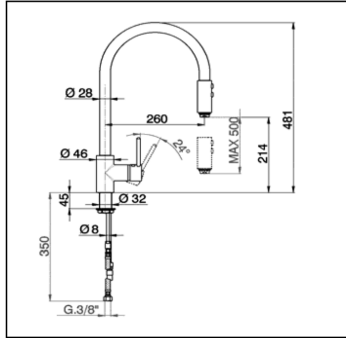

### LL 00057

NR.	DESCRIZIONE DESCRIPTION BESCHREIBUNG DESCRIPTION	N.CODICE CODE NO. WERSKNR. NR.CODE	NR.	DESCRIZIONE DESCRIPTION BESCHREIBUNG DESCRIPTION	N.CODICE CODE NO. WERSKNR. NR.CODE	NR.	DESCRIZIONE DESCRIPTION BESCHREIBUNG DESCRIPTION	N.CODICE CODE NO. WERSKNR. NR.CODE
1	Leva monocomando "LL" Lever "LL" Hebel "LL" Levier "LL"	ZZ944020	5	Canna alta Ø28 interasse 260 Swinging spout 260 Ø28 Auslauf-Rohr-U-260 Ø28 Bec orientable 260 Ø28	ZZ944170	9	Doccia estr.monoc.lavell. Handspray Herausziehbare Brause Douchette extr.évier	ZZ944190
1-1	Grano punta piana inox M.6x6 Screw-stainless steel M.6x6 Madenschraube M.6x6 Vis speciale inox M.6x6	ZZ926450	5-1	Anello per canna Ring for spout Ring fuer Auslauf Bague pour bec	ZZ944180	9-1	Aeratore M.24x1 IA Mousseur M.24x1 IA Perlator M.24x1 IA Mousseur M.24x1 IA	ZZ928360
1-2	Placchetta per leva neutra Cap for lever Abdeckkappe f/Hebel Plaquette levier	ZZ933470	6	Vite M.6 Screw M.6 Schraube M.6 Vis M.6	ZZ941090	9-2	Cartuccia per aeratore M. 24x1 Mousseur cartridge M.24x1 Kart. f/Perlator M.24x1 Cartouche x mousseur M.24x1	ZZ926950
2	Copricartuccia monocomando Escutcheon cartridge Abdeckkappe Couvre-cartouche Calotta bloccaggio cartuccia	ZZ933510	7	Placchetta per leva neutra Cap for lever Abdeckkappe f/Hebel Plaquette levier	ZZ927110	10	Flex 175 cm Ø14 1/2"CN x M15x1 Flex 175 cm Ø14 1/2"CN x M15x1 Brauseschlauch 175 cm Ø14 x M15x1 Flex 175 cm Ø14 1/2"CN x M15x1	ZZ946830
3	Nut for mixing valve Mutter f/Kartusche Ecrou pour cartouche	ZZ933530	8	Set installazione monoc.doccia estraibile Installation set single lever	ZZ928860	11	Peso piombo completo Lead weight Bleigewicht kpl Poids en plomb	ZZ927750
4	Cartuccia monocomando Mixing valve Kartusche Cartouche mitigeurs	ZZ931960	8-1	Guarnizione fibra 3/8" Gasket rubber 3/8" Fiberdichtung 3/8" Joint en fibre 3/8"	ZZ926960	12	Flessibile M.11x1 3/8" F L.365 Flex M.11x1 3/8" L.365 Anschlusschlauch M.11x1 3/8" L.365 Flex M.11x1 3/8" L.365	ZZ928420