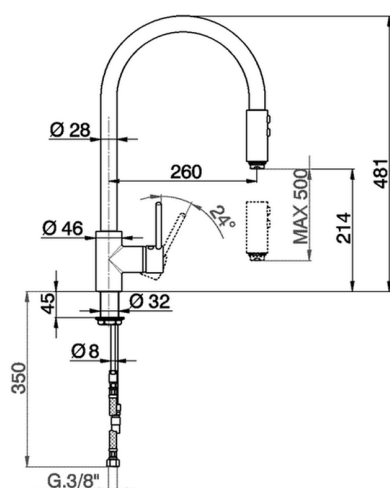

## Miscelatore monocomando livello docc. estraibile KITCHEN\_LL000570

MODELLO **LL000570**

Miscelatore monocomando livello  
docc.estraibile,bocca girevole,doccetta 2 getti,flex  
Ottone 175 cm

### CARATTERISTICHE

Ricambio Cartuccia **ZZ93196000**

**Cartuccia Monocomando 38 mm**