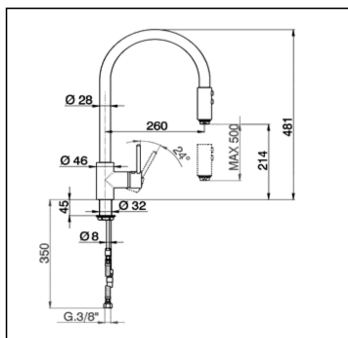

cisal

LL 00057

NR.	DESCRIZIONE DESCRIPTION BESCHREIBUNG DESCRIPTION	N.CODICE CODE NO. WERSKNR. NR.CODE	NR.	DESCRIZIONE DESCRIPTION BESCHREIBUNG DESCRIPTION	N.CODICE CODE NO. WERSKNR. NR.CODE	NR.	DESCRIZIONE DESCRIPTION BESCHREIBUNG DESCRIPTION	N.CODICE CODE NO. WERSKNR. NR.CODE
1	Leva monocomando "LL" Lever "LL" Hebel "LL" Levier "LL"	ZZ944020	5	Canna alta Ø28 interasse 260 Swinging spout 260 Ø28 Auslauf-Rohr-U-260 Ø28 Bec orientable 260 Ø28	ZZ944170	9	Doccia estr.monoc.lavell. Handspray Herausziehbare Brause Douchette extr.évier	ZZ944190
1-1	Grano punta piana inox M.6x6 Screw-stainless steel M.6x6 Madenschraube M.6x6 Vis speciale inox M.6x6	ZZ926450	5-1	Anello per canna Ring for spout Ring fuer Auslauf Bague pour bec	ZZ944180	9-1	Aeratore M.24x1 IA Mousseur M.24x1 IA Perlator M.24x1 IA Mousseur M.24x1 IA	ZZ928360
1-2	Placchetta per leva neutra Cap for lever Abdeckkappe f/Hebel Plaquette levier	ZZ933470	6	Vite M.6 Screw M.6 Schraube M.6 Vis M.6	ZZ941090	9-2	Cartuccia per aeratore M. 24x1 Mousseur cartridge M.24x1 Kart. f/Perlator M.24x1 Cartouche x mousseur M.24x1	ZZ926950
2	Copricartuccia monocomando Escutcheon cartridge Abdeckkappe Couvre-cartouche Calotta bloccaggio cartuccia	ZZ933510	7	Placchetta per leva neutra Cap for lever Abdeckkappe f/Hebel Plaquette levier	ZZ927110	10	Flex 175 cm Ø14 1/2"CN x M15x1 Flex 175 cm Ø14 1/2"CN x M15x1 Brauseschlauch 175 cm Ø14 x M15x1 Flex 175 cm Ø14 1/2"CN x M15x1	ZZ946830
3	Nut for mixing valve Mutter f/Kartusche Ecrou pour cartouche	ZZ933530	8	Set installazione monoc.doccia estraibile Installation set single lever	ZZ928860	11	Peso piombo completo Lead weight Bleigewicht kpl Poids en plomb	ZZ927750
4	Cartuccia monocomando Mixing valve Kartusche Cartouche mitigeurs	ZZ931960	8-1	Guarnizione fibra 3/8" Gasket rubber 3/8" Fiberdichtung 3/8" Joint en fibre 3/8"	ZZ926960	12	Flessibile M.11x1 3/8" L.365 Flex M.11x1 3/8" L.365 Anschlusschlauch M.11x1 3/8" L.365 Flex M.11x1 3/8" L.365	ZZ928420