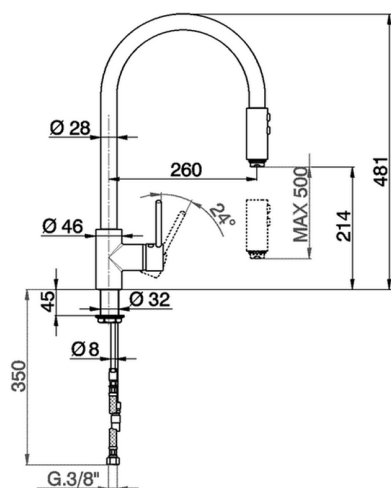

CARATTERISTICHE

Ricambio Cartuccia **ZZ93196000**

Cartuccia Monocomando 38 mm