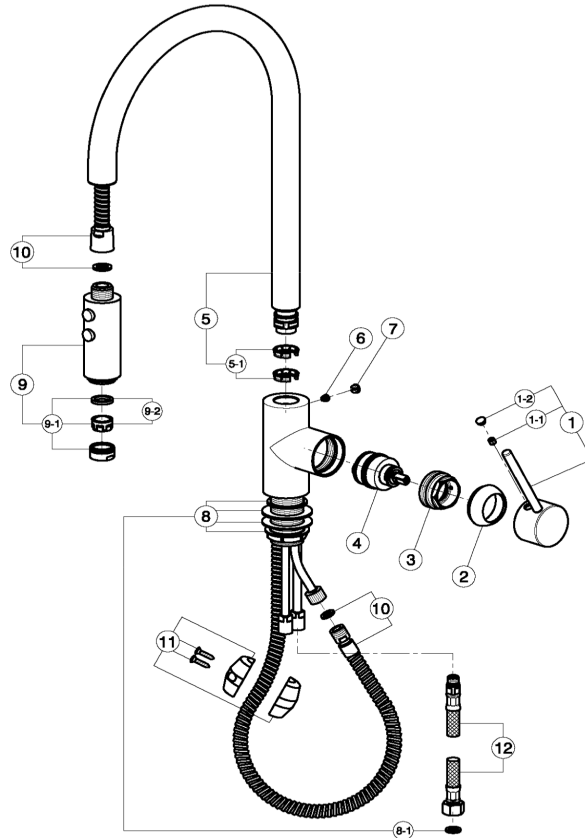

Miscelatore monocomandoavello docc. estraibile KITCHEN_LL000570

cisal

LL 00057

NR.	DESCRIZIONE DESCRIPTION BESCHREIBUNG DESCRIPTION	N.CODICE CODE NO. WERSKNR. NR.CODE	NR.	DESCRIZIONE DESCRIPTION BESCHREIBUNG DESCRIPTION	N.CODICE CODE NO. WERSKNR. NR.CODE	NR.	DESCRIZIONE DESCRIPTION BESCHREIBUNG DESCRIPTION	N.CODICE CODE NO. WERSKNR. NR.CODE
1	Leva monocomando "LL" Lever "LL" Hebel "LL" Levier "LL"	ZZ944020	5	Canna alta Ø28 interasse 260 Swinging spout 260 Ø28 Auslauf-Rohr-U-260 Ø28 Bec orientable 260 Ø28	ZZ944170	9	Doccia estr.monoc.lavell. Handspray Herausziehbare Brause Douchette extr.évier	ZZ944190
1-1	Grano punta piana inox M.6x6 Screw-stainless steel M.6x6 Madenschraube M.6x6 Vis speciale inox M.6x6	ZZ926450	5-1	Anello per canna Ring for spout Ring fuer Auslauf Bague pour bec	ZZ944180	9-1	Aeratore M.24x1 IA Mousseur M.24x1 IA Perlator M.24x1 IA Mousseur M.24x1 IA	ZZ928360
1-2	Placchetta per leva neutra Cap for lever Abdeckkappe f/Hebel Plaquette levier	ZZ933470	6	Vite M.6 Screw M.6 Schraube M.6 Vis M.6	ZZ941090	9-2	Cartuccia per aeratore M. 24x1 Mousseur cartridge M.24x1 Kart. f/Perlator M.24x1 Cartouche x mousseur M.24x1	ZZ926950
2	Copricartuccia monocomando Escutcheon cartridge Abdeckkappe Couvre-cartouche Calotta bloccaggio cartuccia	ZZ933510	7	Placchetta per leva neutra Cap for lever Abdeckkappe f/Hebel Plaquette levier	ZZ927110	10	Flex 175 cm Ø14 1/2"CN x M15x1 Flex 175 cm Ø14 1/2"CN x M15x1 Brauseschlauch 175 cm Ø14 x M15x1 Flex 175 cm Ø14 1/2"CN x M15x1	ZZ946830
3	Nut for mixing valve Mutter f/Kartusche Ecrou pour cartouche	ZZ933530	8	Set installazione monoc.doccia estraibile Installation set single lever	ZZ928860	11	Peso piombo completo Lead weight Bleigewicht kpl Poids en plomb	ZZ927750
4	Cartuccia monocomando Mixing valve Kartusche Cartouche mitigeurs	ZZ931960	8-1	Guarnizione fibra 3/8" Gasket rubber 3/8" Fiberdichtung 3/8" Joint en fibre 3/8"	ZZ926960	12	Flessibile M.11x1 3/8" F L.365 Flex M.11x1 3/8" L.365 Anschlusschlauch M.11x1 3/8" L.365 Flex M.11x1 3/8" L.365	ZZ928420

LL000570

<https://www.cisal.it/miscelatore-monocomando-lavello-docc-estraibile-kitchen-ll000570>

2026-05-14