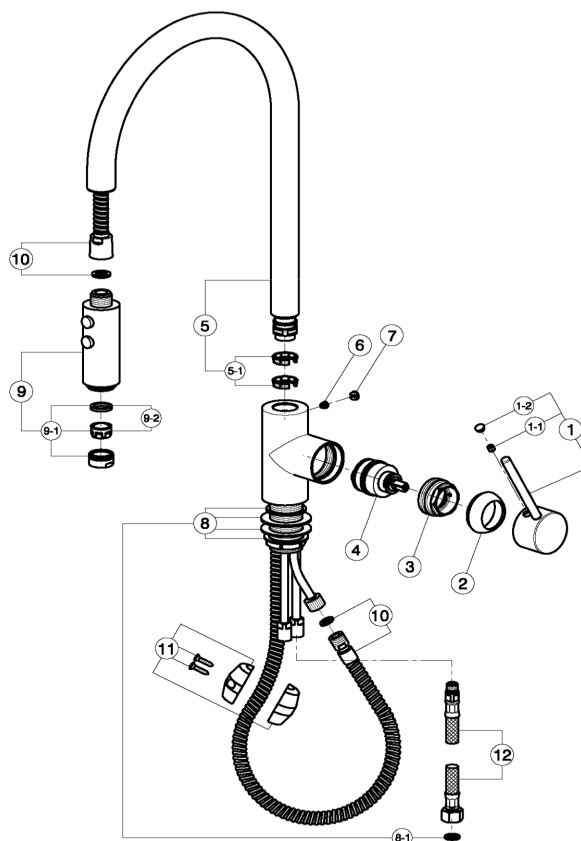

cisal

LL 00057

NR.	DESCRIZIONE DESCRIPTION BESCHREIBUNG DESCRIPTION	N.CODICE CODE NO. WERSKNR. NR.CODE	NR.	DESCRIZIONE DESCRIPTION BESCHREIBUNG DESCRIPTION	N.CODICE CODE NO. WERSKNR. NR.CODE	NR.	DESCRIZIONE DESCRIPTION BESCHREIBUNG DESCRIPTION	N.CODICE CODE NO. WERSKNR. NR.CODE
1	Leva monocomando "LL" Lever "LL" Hebel "LL" Levier "LL"	ZZ944020	5	Canna alta Ø28 interasse 260 Swinging spout 260 Ø28 Auslauf-Rohr-U-260 Ø28 Bec orientable 260 Ø28	ZZ944170	9	Doccia estr.monoc.lavell. Handspray Herausziehbare Brause Douchette extr.évier	ZZ944190
1-1	Grano punta piana inox M.6x6 Screw-stainless steel M.6x6 Madenschraube M.6x6 Vis speciale inox M.6x6	ZZ926450	5-1	Anello per canna Ring for spout Ring fuer Auslauf Bague pour bec	ZZ944180	9-1	Aeratore M.24x1 IA Mousseur M.24x1 IA Perlator M.24x1 IA Mousseur M.24x1 IA	ZZ928360
1-2	Placchetta per leva neutra Cap for lever Abdeckkappe f/Hebel Plaquette levier	ZZ933470	6	Vite M.6 Screw M.6 Schraube M.6 Vis M.6	ZZ941090	9-2	Cartuccia per aeratore M. 24x1 Mousseur cartridge M.24x1 Kart. f/Perlator M.24x1 Cartouche x mousseur M.24x1	ZZ926950
2	Copricartuccia monocomando Escutcheon cartridge Abdeckkappe Couvre-cartouche Calotta bloccaggio cartuccia	ZZ933510	7	Placchetta per leva neutra Cap for lever Abdeckkappe f/Hebel Plaquette levier	ZZ927110	10	Flex 175 cm Ø14 1/2"CN x M15x1 Flex 175 cm Ø14 1/2"CN x M15x1 Brauseschlauch 175 cm Ø14 x M15x1 Flex 175 cm Ø14 1/2"CN x M15x1	ZZ946830
3	Nut for mixing valve Mutter f/Kartusche Ecrou pour cartouche	ZZ933530	8	Set installazione monoc.doccia estraibile Installation set single lever	ZZ928860	11	Peso piombo completo Lead weight Bleigewicht kpl Poids en plomb	ZZ927750
4	Cartuccia monocomando Mixing valve Kartusche Cartouche mitigeurs	ZZ931960	8-1	Guarnizione fibra 3/8" Gasket rubber 3/8" Fiberdichtung 3/8" Joint en fibre 3/8"	ZZ926960	12	Flessibile M.11x1 3/8" L.365 Flex M.11x1 3/8" L.365 Anschlusschlauch M.11x1 3/8" L.365 Flex M.11x1 3/8" L.365	ZZ928420