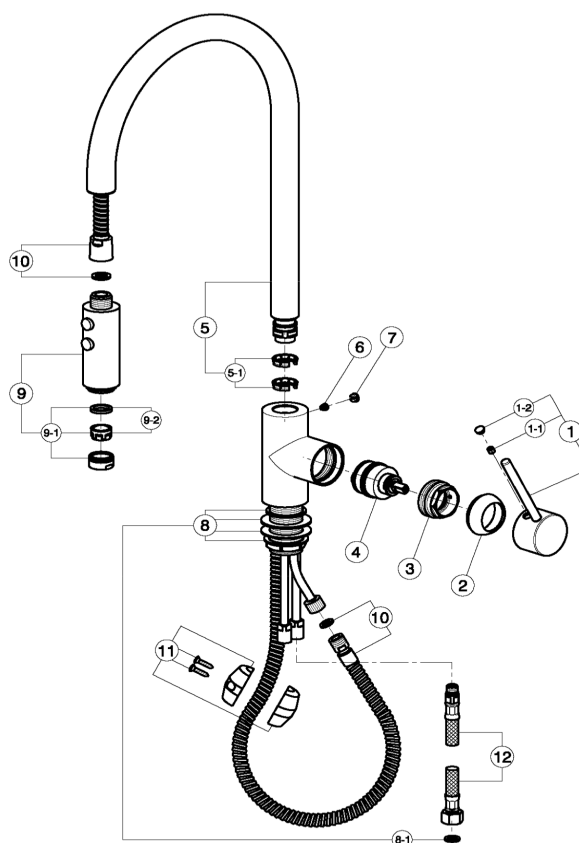

Miscelatore monocomandoavello docc. estraibile KITCHEN_LL000570

cisal

LL 00057

NR.	DESCRIZIONE DESCRIPTION BESCHREIBUNG DESCRIPTION	N.CODICE CODE NO. WERSKNR. NR.CODE	NR.	DESCRIZIONE DESCRIPTION BESCHREIBUNG DESCRIPTION	N.CODICE CODE NO. WERSKNR. NR.CODE	NR.	DESCRIZIONE DESCRIPTION BESCHREIBUNG DESCRIPTION	N.CODICE CODE NO. WERSKNR. NR.CODE
1	Leva monocomando "LL" Lever "LL" Hebel "LL" Levier "LL"	ZZ944020	5	Canna alta Ø28 interasse 260 Swinging spout 260 Ø28 Auslauf-Rohr-U-260 Ø28 Bec orientable 260 Ø28	ZZ944170	9	Doccia estr.monoc.lavell. Handspray Herausziehbare Brause Douchette extr.évier	ZZ944190
1-1	Grano punta piana inox M.6x6 Screw-stainless steel M.6x6 Madenschraube M.6x6 Vis speciale inox M.6x6	ZZ926450	5-1	Anello per canna Ring for spout Ring fuer Auslauf Bague pour bec	ZZ944180	9-1	Aeratore M.24x1 IA Mousseur M.24x1 IA Perlator M.24x1 IA Mousseur M.24x1 IA	ZZ928360
1-2	Piacchetta per leva neutra Cap for lever Abdeckkappe f/Hebel Plaquette levier	ZZ933470	6	Vite M.6 Screw M.6 Schraube M.6 Vis M.6	ZZ941090	9-2	Cartuccia per aeratore M. 24x1 Mousseur cartridge M.24x1 Kart. f/Perlator M.24x1 Cartouche x mousseur M.24x1	ZZ926950
2	Copricartuccia monocomando Escutcheon cartridge Abdeckkappe Couvre-cartouche Calotta bloccaggio cartuccia	ZZ933510	7	Piacchetta per leva neutra Cap for lever Abdeckkappe f/Hebel Plaquette levier	ZZ927110	10	Flex 175 cm Ø14 1/2"CN x M15x1 Flex 175 cm Ø14 1/2"CN x M15x1 Brauseschlauch 175 cm Ø14 x M15x1 Flex 175 cm Ø14 1/2"CN x M15x1	ZZ946830
3	Nut for mixing valve Mutter f/Kartusche Ecrou pour cartouche	ZZ933530	8	Set installazione monoc.doccia estraibile Installation set single lever	ZZ928860	11	Peso piombo completo Lead weight Bleigewicht kpl Poids en plomb	ZZ927750
4	Cartuccia monocomando Mixing valve Kartusche Cartouche mitigeurs	ZZ931960	8-1	Guarnizione fibra 3/8" Gasket rubber 3/8" Fiberdichtung 3/8" Joint en fibre 3/8"	ZZ926960	12	Flessibile M.11x1 3/8" F L.365 Flex M.11x1 3/8" L.365 Anschluss Schlauch M.11x1 3/8" L.365 Flex M.11x1 3/8" L.365	ZZ928420