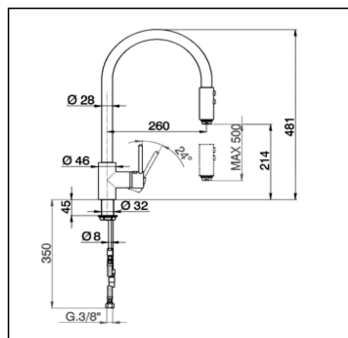

Miscelatore monocomandoavello docc. estraibile KITCHEN_LL000570

cisal

LL 00057

NR.	DESCRIZIONE DESCRIPTION BESCHREIBUNG DESCRIPTION	N.CODICE CODE NO. WERSKNR. NR.CODE	NR.	DESCRIZIONE DESCRIPTION BESCHREIBUNG DESCRIPTION	N.CODICE CODE NO. WERSKNR. NR.CODE	NR.	DESCRIZIONE DESCRIPTION BESCHREIBUNG DESCRIPTION	N.CODICE CODE NO. WERSKNR. NR.CODE
1	Leva monocomando "LL" Lever "LL" Hebel "LL" Levier "LL"	ZZ944020	5	Canna alta Ø28 interasse 260 Swinging spout 260 Ø28 Auslauf-Rohr-U-260 Ø28 Bec orientable 260 Ø28	ZZ944170	9	Doccia estr.monoc.lavell. Handspray Herausziehbare Brause Douchette extr.évier	ZZ944190
1-1	Grano punta piana inox M.6x6 Screw-stainless steel M.6x6 Madenschraube M.6x6 Vis speciale inox M.6x6	ZZ926450	5-1	Anello per canna Ring for spout Ring fuer Auslauf Bague pour bec	ZZ944180	9-1	Aeratore M.24x1 IA Mousseur M.24x1 IA Perlator M.24x1 IA Mousseur M.24x1 IA	ZZ928360
1-2	Piacchetta per leva neutra Cap for lever Abdeckkappe f/Hebel Plaquette levier	ZZ933470	6	Vite M.6 Screw M.6 Schraube M.6 Vis M.6	ZZ941090	9-2	Cartuccia per aeratore M. 24x1 Mousseur cartridge M.24x1 Kart. f/Perlator M.24x1 Cartouche x mousseur M.24x1	ZZ926950
2	Copricartuccia monocomando Escutcheon cartridge Abdeckkappe Couvre-cartouche Calotta bloccaggio cartuccia	ZZ933510	7	Piacchetta per leva neutra Cap for lever Abdeckkappe f/Hebel Plaquette levier	ZZ927110	10	Flex 175 cm Ø14 1/2"CN x M15x1 Flex 175 cm Ø14 1/2"CN x M15x1 Brauseschlauch 175 cm Ø14 x M15x1 Flex 175 cm Ø14 1/2"CN x M15x1	ZZ946830
3	Nut for mixing valve Mutter f/Kartusche Ecrou pour cartouche	ZZ933530	8	Set installazione monoc.doccia estraibile Installation set single lever	ZZ928860	11	Peso piombo completo Lead weight Bleigewicht kpl Poids en plomb	ZZ927750
4	Cartuccia monocomando Mixing valve Kartusche Cartouche mitigeurs	ZZ931960	8-1	Guarnizione fibra 3/8" Gasket rubber 3/8" Fiberdichtung 3/8" Joint en fibre 3/8"	ZZ926960	12	Flessibile M.11x1 3/8" F L.365 Flex M.11x1 3/8" L.365 Anschluss Schlauch M.11x1 3/8" L.365 Flex M.11x1 3/8" L.365	ZZ928420