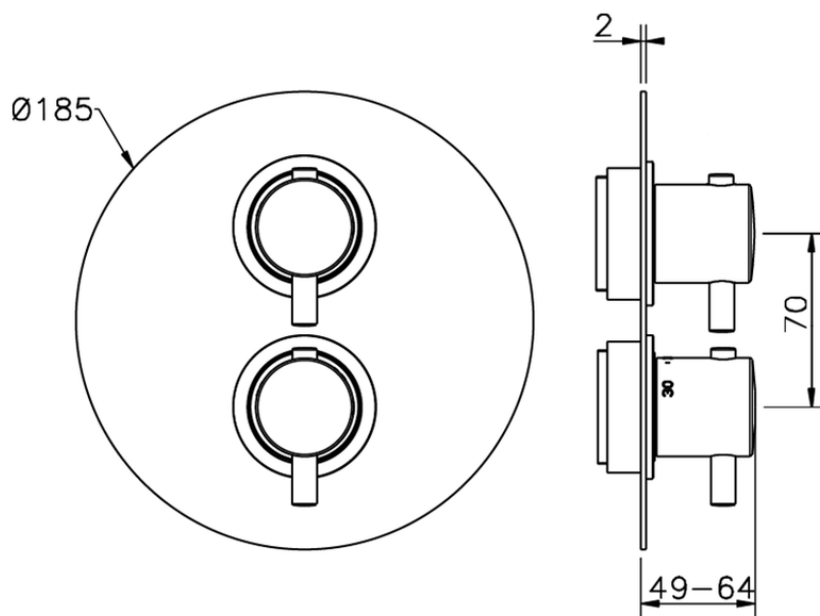

Parte esterna termostatico doccia incasso 1 uscita NUOVA LESS_LN007300

LN007300

<https://www.cisal.it/parte-esterna-termostatico-doccia-incasso-1-uscita-nuova-less-ln007300>

Piastra/Plate/Plaque/Platte/Placa
 2-3mm: XX 25-40 YY 76-91
 10mm: XX 16-31 YY 65-80

ZA007301

<https://www.cisal.it/parte-incasso-termostatico-doccia-1-uscita-incasso-za007301>

2026-06-19