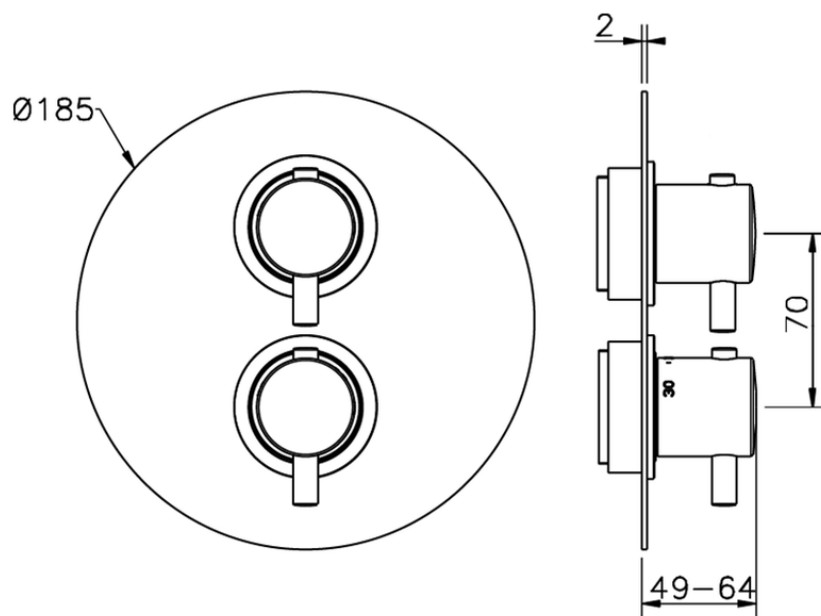

Parte esterna termostatico doccia incasso 1 uscita NUOVA LESS_LN007300

LN007300

<https://www.cisal.it/parte-esterna-termostatico-doccia-incasso-1-uscita-nuova-less-ln007300>

Piastra/Plate/Plaque/Platte/Placa
 2-3mm: XX 25-40 YY 76-91
 10mm: XX 16-31 YY 65-80

ZA007301

<https://www.cisal.it/parte-incasso-termostatico-doccia-1-uscita-incasso-za007301>

2026-05-03